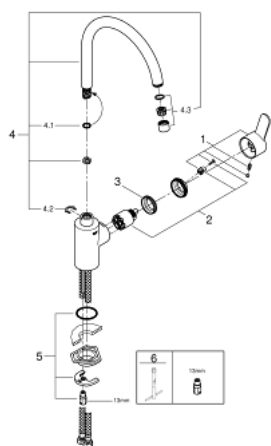

33 975 002 EUROSTYLE COSMOPOLITAN СМЕСИТЕЛЬ ОДНОРЫЧАЖНЫЙ ДЛЯ МОЙКИ, DN 15

ОПИСАНИЕ ПРОДУКТА

- с высоким изливом
- монтаж на одно отверстие
- GROHE StarLight хромированное покрытие поверхности
- GROHE SilkMove керамический картридж 35 мм
- аэратор
- регулировка расхода воды
- поворотный трубкообразный излив
- выбор радиуса поворота: 0° / 150° / 360°
- гибкая подводка
- система быстрого монтажа

33 975 002 EUROSTYLE COSMOPOLITAN СМЕСИТЕЛЬ ОДНОРЫЧАЖНЫЙ ДЛЯ МОЙКИ, DN 15

SPARE PARTS

- 1: Рычаг (Order-nr. 46750000)
 - 2: Картридж (Order-nr. 46374000)
 - 3: Винтовая стяжка (Order-nr. 46460000)
 - 4: Трубообразный излив (Order-nr. 13266000)
 - 4.1: O-кольцо Ø13,5 x Ø2,75 (Order-nr. 0128500M)
 - 4.2: Страховочное кольцо (Order-nr. 0485300M)
 - 4.3: Аэратор (Order-nr. 06574000)
 - 4.3: Аэратор (Order-nr. 13935000)
 - 5: Обратное резьбовое соединение (Order-nr. 46249000)
 - 6: Монтажный ключ (Order-nr. 19017000)*
- * Optional accessories