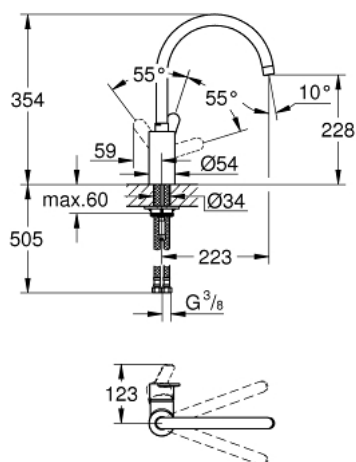

33 975 002 EUROSTYLE COSMOPOLITAN СМЕСИТЕЛЬ ОДНОРЫЧАЖНЫЙ ДЛЯ МОЙКИ, DN 15

ОПИСАНИЕ ПРОДУКТА

- с высоким изливом
- монтаж на одно отверстие
- GROHE StarLight хромированное покрытие поверхности
- GROHE SilkMove керамический картридж 35 мм
- аэратор
- регулировка расхода воды
- поворотный трубкообразный излив
- выбор радиуса поворота: 0° / 150° / 360°
- гибкая подводка
- система быстрого монтажа

33 975 002 EUROSTYLE COSMOPOLITAN СМЕСИТЕЛЬ ОДНОРЫЧАЖНЫЙ ДЛЯ МОЙКИ, DN 15

SPARE PARTS

- 1: Рычаг (Order-nr. 46750000)
 - 2: Картридж (Order-nr. 46374000)
 - 3: Винтовая стяжка (Order-nr. 46460000)
 - 4: Трубообразный излив (Order-nr. 13266000)
 - 4.1: O-кольцо Ø13,5 x Ø2,75 (Order-nr. 0128500M)
 - 4.2: Страховочное кольцо (Order-nr. 0485300M)
 - 4.3: Аэратор (Order-nr. 06574000)
 - 4.3: Аэратор (Order-nr. 13935000)
 - 5: Обратное резьбовое соединение (Order-nr. 46249000)
 - 6: Монтажный ключ (Order-nr. 19017000)*
- * Optional accessories