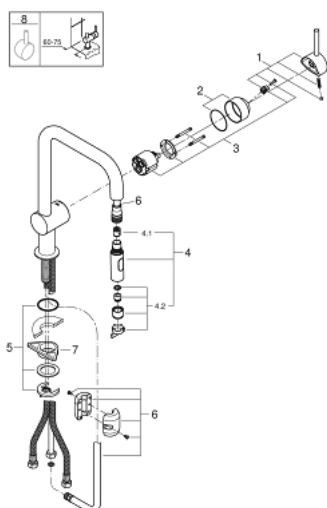

32 322 DC2 MINTA СМЕСИТЕЛЬ ОДНОРЫЧАЖНЫЙ ДЛЯ МОЙКИ, DN 15

ОПИСАНИЕ ПРОДУКТА

- U-образный излив
- монтаж на одно отверстие
- GROHE StarLight хромированное покрытие поверхности
- GROHE SilkMove керамический картридж Ø 46 мм
- GROHE EasyDock Легкое вытягивание и возврат на место выдвигного излива
- выдвигной излив с двумя режимами струи
- переключатель режима струи: ламинарный / душевой SpeedClean
- регулировка расхода воды
- поворотный трубкообразный излив
- угол поворота 360°
- встроенный обратный клапан
- с защитой от обратного потока
- гибкая подводка
- система быстрого монтажа

32 322 DC2 MINTA СМЕСИТЕЛЬ ОДНОРЫЧАЖНЫЙ ДЛЯ МОЙКИ, DN 15

ЗАПАСНЫЕ ЧАСТИ

- 1: Рычаг (Order-nr. 46015DC0)
- 2: Колпак (Order-nr. 46025DC0)
- 3: Картридж (Order-nr. 46048000)
- 4: Выдвижной излив (Order-nr. 48416DC0)
- 4.1: Обратный клапан (Order-nr. 08565000)
- 4.2: Регулятор струи (Order-nr. 48347000)
- 5: Обратное резьбовое соединение (Order-nr. 46345000)
- 6: Душевой шланг (Order-nr. 48293000)
- 7: Стабилизирующая плашка (Order-nr. 05334000)
- 8: Рычаг (Order-nr. 40684DC0)*