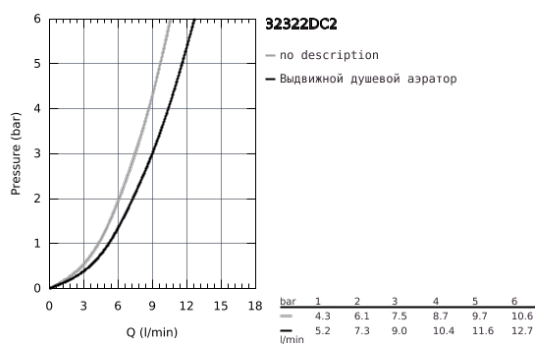

32 322 DC2 MINTA СМЕСИТЕЛЬ ОДНОРЫЧАЖНЫЙ ДЛЯ МОЙКИ, DN 15

ОПИСАНИЕ ПРОДУКТА

- U-образный излив
- монтаж на одно отверстие
- GROHE StarLight хромированное покрытие поверхности
- GROHE SilkMove керамический картридж Ø 46 мм
- GROHE EasyDock Легкое вытягивание и возврат на место выдвигного излива
- выдвигной излив с двумя режимами струи
- переключатель режима струи: ламинарный / душевой SpeedClean
- регулировка расхода воды
- поворотный трубкообразный излив
- угол поворота 360°
- встроенный обратный клапан
- с защитой от обратного потока
- гибкая подводка
- система быстрого монтажа