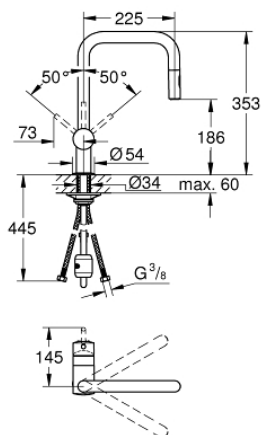

32 322 DC2 MINTA СМЕСИТЕЛЬ ОДНОРЫЧАЖНЫЙ ДЛЯ МОЙКИ, DN 15

ОПИСАНИЕ ПРОДУКТА

- U-образный излив
- монтаж на одно отверстие
- GROHE StarLight хромированное покрытие поверхности
- GROHE SilkMove керамический картридж Ø 46 мм
- GROHE EasyDock Легкое вытягивание и возврат на место выдвигного излива
- выдвигной излив с двумя режимами струи
- переключатель режима струи: ламинарный / душевой SpeedClean
- регулировка расхода воды
- поворотный трубкообразный излив
- угол поворота 360°
- встроенный обратный клапан
- с защитой от обратного потока
- гибкая подводка
- система быстрого монтажа

32 322 DC2 MINTA СМЕСИТЕЛЬ ОДНОРЫЧАЖНЫЙ ДЛЯ МОЙКИ, DN 15

ЗАПАСНЫЕ ЧАСТИ

- 1: Рычаг (Order-nr. 46015DC0)
- 2: Колпак (Order-nr. 46025DC0)
- 3: Картридж (Order-nr. 46048000)
- 4: Выдвижной излив (Order-nr. 48416DC0)
- 4.1: Обратный клапан (Order-nr. 08565000)
- 4.2: Регулятор струи (Order-nr. 48347000)
- 5: Обратное резьбовое соединение (Order-nr. 46345000)
- 6: Душевой шланг (Order-nr. 48293000)
- 7: Стабилизирующая плашка (Order-nr. 05334000)
- 8: Рычаг (Order-nr. 40684DC0)*