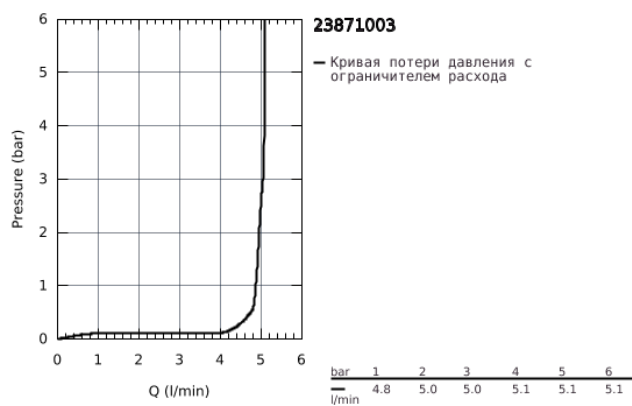

23 871 003 **GROHE PLUS СМЕСИТЕЛЬ ОДНОРЫЧАЖНЫЙ ДЛЯ РАКОВИНЫ, DN 15
M-SIZE**