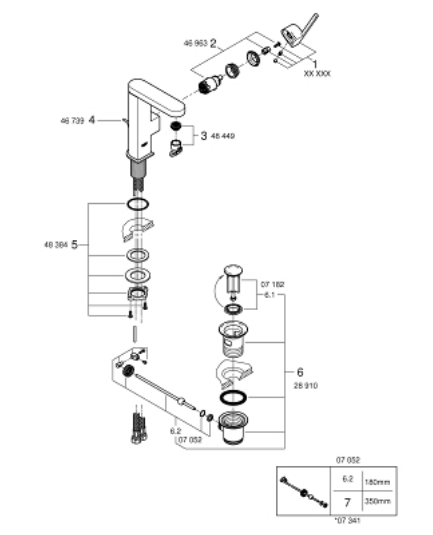

23 871 003 GROHE PLUS СМЕСИТЕЛЬ ОДНОРЫЧАЖНЫЙ ДЛЯ РАКОВИНЫ, DN 15 M-SIZE

ОПИСАНИЕ ПРОДУКТА

- монтаж на одно отверстие
- металлический рычаг
- GROHE SilkMove керамический картридж 28 мм
- с ограничителем температуры
- GROHE StarLight хромированное покрытие поверхности
- GROHE EcoJoy SpeedClean аэратор с ограничением расхода воды 5,7 л/мин
- GROHE AquaGuide регулируемый аэратор
- система быстрого монтажа
- поворотный излив с удобным возвратным механизмом
- диапазон поворота 90°
- рычажный донный клапан 1 1/4"
- гибкая подводка

23 871 003 **GROHE PLUS СМЕСИТЕЛЬ ОДНОРЫЧАЖНЫЙ ДЛЯ РАКОВИНЫ, DN 15
M-SIZE**

23 871 003 GROHE PLUS СМЕСИТЕЛЬ ОДНОРЫЧАЖНЫЙ ДЛЯ РАКОВИНЫ, DN 15 M-SIZE

ЗАПАСНЫЕ ЧАСТИ

- 1: Картридж (Order-nr. 46963000)
 - 2: Аэратор (Order-nr. 48449000)
 - 3: Тяга (Order-nr. 46739000)
 - 4: Schaftbefestigung (Order-nr. 48384000)
 - 5: Сливной гарнитур 1 1/4" (Order-nr. 28910000)
 - 5.1: Пробка (Order-nr. 07182000)
 - 5.2: Эксцентриковая тяга (Order-nr. 07052000)
 - 6: Эксцентриковая тяга (Order-nr. 07341000)*
- * Optional accessories