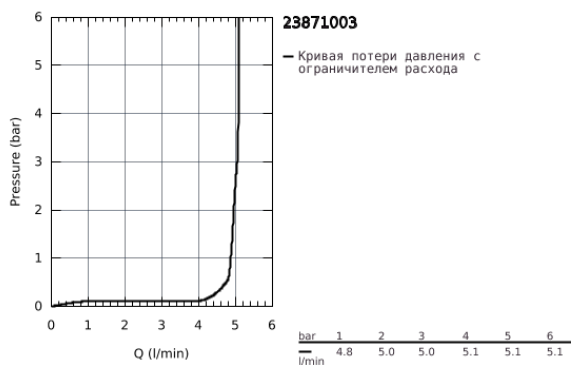

23 871 003 GROHE PLUS СМЕСИТЕЛЬ ОДНОРЫЧАЖНЫЙ ДЛЯ РАКОВИНЫ, DN 15 M-SIZE

ОПИСАНИЕ ПРОДУКТА

- монтаж на одно отверстие
- металлический рычаг
- GROHE SilkMove керамический картридж 28 мм
- с ограничителем температуры
- GROHE StarLight хромированное покрытие поверхности
- GROHE EcoJoy SpeedClean аэратор с ограничением расхода воды 5,7 л/мин
- GROHE AquaGuide регулируемый аэратор
- система быстрого монтажа
- поворотный излив с удобным возвратным механизмом
- диапазон поворота 90°
- рычажный донный клапан 1 1/4"
- гибкая подводка