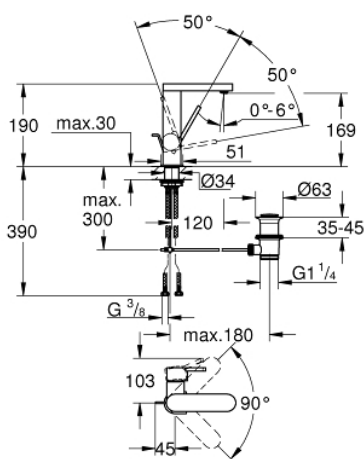

23 871 003 GROHE PLUS СМЕСИТЕЛЬ ОДНОРЫЧАЖНЫЙ ДЛЯ РАКОВИНЫ, DN 15 M-SIZE

ОПИСАНИЕ ПРОДУКТА

- монтаж на одно отверстие
- металлический рычаг
- GROHE SilkMove керамический картридж 28 мм
- с ограничителем температуры
- GROHE StarLight хромированное покрытие поверхности
- GROHE EcoJoy SpeedClean аэратор с ограничением расхода воды 5,7 л/мин
- GROHE AquaGuide регулируемый аэратор
- система быстрого монтажа
- поворотный излив с удобным возвратным механизмом
- диапазон поворота 90°
- рычажный донный клапан 1 1/4"
- гибкая подводка

23 871 003 **GROHE PLUS СМЕСИТЕЛЬ ОДНОРЫЧАЖНЫЙ ДЛЯ РАКОВИНЫ, DN 15
M-SIZE**

23 871 003 GROHE PLUS СМЕСИТЕЛЬ ОДНОРЫЧАЖНЫЙ ДЛЯ РАКОВИНЫ, DN 15 M-SIZE

ЗАПАСНЫЕ ЧАСТИ

- 1: Картридж (Order-nr. 46963000)
 - 2: Аэратор (Order-nr. 48449000)
 - 3: Тяга (Order-nr. 46739000)
 - 4: Schaftbefestigung (Order-nr. 48384000)
 - 5: Сливной гарнитур 1 1/4" (Order-nr. 28910000)
 - 5.1: Пробка (Order-nr. 07182000)
 - 5.2: Эксцентриковая тяга (Order-nr. 07052000)
 - 6: Эксцентриковая тяга (Order-nr. 07341000)*
- * Optional accessories