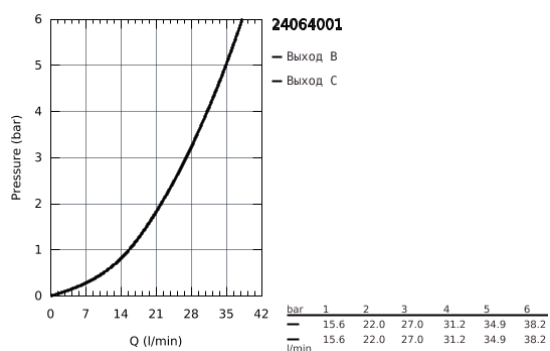

## 24 064 001 LINEARE СМЕСИТЕЛЬ ОДНОРЫЧАЖНЫЙ СКРЫТОГО МОНТАЖА ДЛЯ ВАННЫ С ПЕРЕКЛЮЧАТЕЛЕМ НА 2 ПОЛОЖЕНИЯ

### ОПИСАНИЕ ПРОДУКТА

- комплект верхней монтажной части для
- GROHE Rapido SmartBox 35 600/35 604 (универсальная встраиваемая часть)
- GROHE SilkMove керамический картридж Ø 46 мм
- GROHE StarLight хромированное покрытие поверхности
- с настенными розетками GROHE FastFixation (скрытые эксцентрики, уплотнение, скрытый монтаж)
- металлическая накладная панель, регулируемая на 6°
- металлический рычаг
- автоматический переключатель на 2 положения
- распределение расхода: выход В = 27 л/мин, выход С = 27 л/мин
- без встраиваемой части