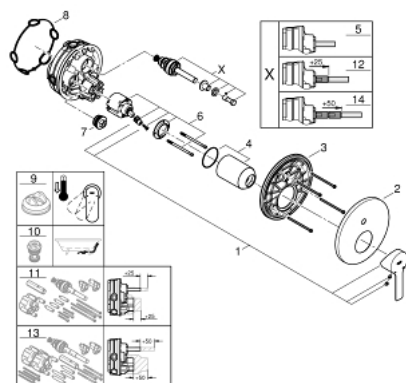

## 24 064 001 LINEARE СМЕСИТЕЛЬ ОДНОРЫЧАЖНЫЙ СКРЫТОГО МОНТАЖА ДЛЯ ВАННЫ С ПЕРЕКЛЮЧАТЕЛЕМ НА 2 ПОЛОЖЕНИЯ

### ОПИСАНИЕ ПРОДУКТА

- комплект верхней монтажной части для
- GROHE Rapido SmartBox 35 600/35 604 (универсальная встраиваемая часть)
- GROHE SilkMove керамический картридж Ø 46 мм
- GROHE StarLight хромированное покрытие поверхности
- с настенными розетками GROHE FastFixation (скрытые эксцентрики, уплотнение, скрытый монтаж)
- металлическая накладная панель, регулируемая на 6°
- металлический рычаг
- автоматический переключатель на 2 положения
- распределение расхода: выход В = 27 л/мин, выход С = 27 л/мин
- без встраиваемой части

### ЗАПАСНЫЕ ЧАСТИ

- 1: Рычаг (Order-nr. 46988000)
  - 2: Розетка (Order-nr. 48429000)
  - 3: Монтажная плата (Order-nr. 48440000)
  - 4: Колпак (Order-nr. 09038000)
  - 5: Переключатель (Order-nr. 48442000)
  - 6: Картридж (Order-nr. 46048000)
  - 7: Обратный клапан (Order-nr. 49085000)
  - 8: Уплотнение (Order-nr. 48360000)
  - 9: Ограничитель температуры (Order-nr. 46375000)\*
  - 10: Набор защиты от обратного потока (DIN-EN1717) (Order-nr. 14055000)\*
  - 11: Универсальный набор удлинителей для смесителей с 2-мя рукояткам и, 25 мм (Order-nr. 14056000)\*
  - 12: Переключатель (Order-nr. 48444000)\*
  - 13: Универсальный набор удлинителей для смесителей с 2-мя рукояткам и, 50 мм (Order-nr. 14057000)\*
  - 14: Переключатель (Order-nr. 48445000)\*
- \* Optional accessories