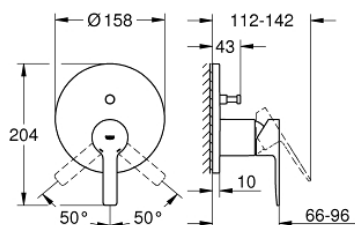

## 24 064 001 LINEARE СМЕСИТЕЛЬ ОДНОРЫЧАЖНЫЙ СКРЫТОГО МОНТАЖА ДЛЯ ВАННЫ С ПЕРЕКЛЮЧАТЕЛЕМ НА 2 ПОЛОЖЕНИЯ

### ОПИСАНИЕ ПРОДУКТА

- комплект верхней монтажной части для
- GROHE Rapido SmartBox 35 600/35 604 (универсальная встраиваемая часть)
- GROHE SilkMove керамический картридж Ø 46 мм
- GROHE StarLight хромированное покрытие поверхности
- с настенными розетками GROHE FastFixation (скрытые эксцентрики, уплотнение, скрытый монтаж)
- металлическая накладная панель, регулируемая на 6°
- металлический рычаг
- автоматический переключатель на 2 положения
- распределение расхода: выход В = 27 л/мин, выход С = 27 л/мин
- без встраиваемой части