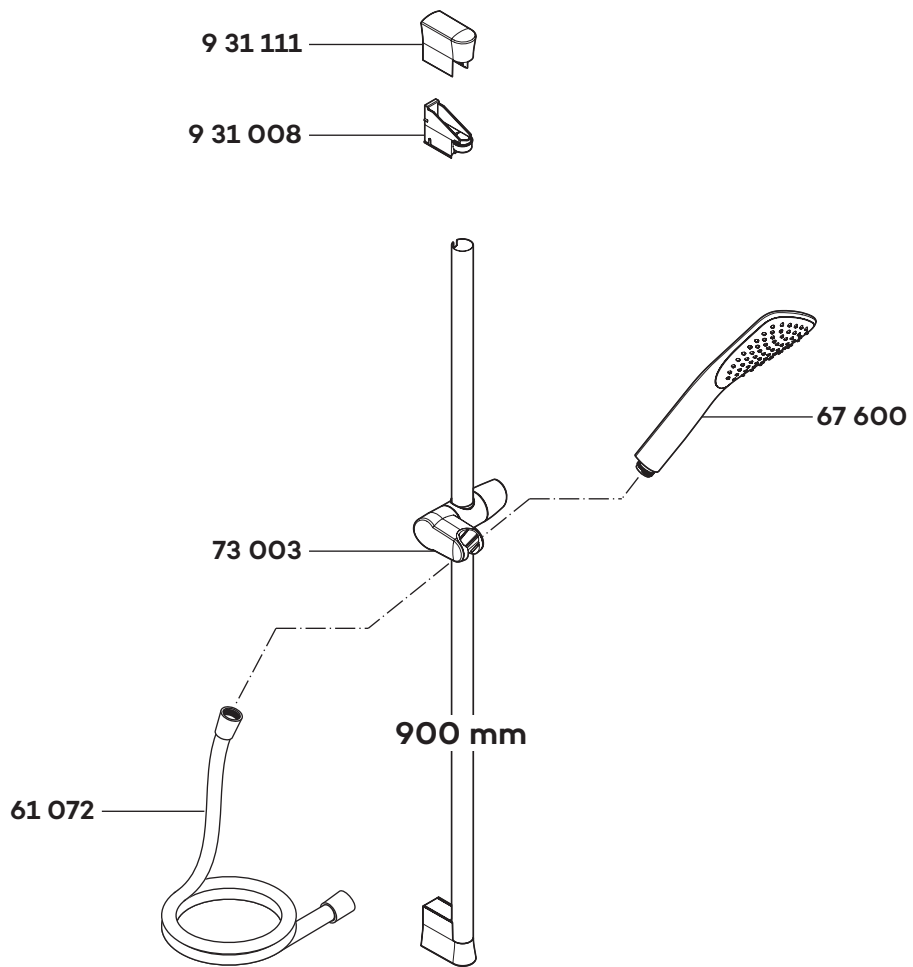

67640

A_6764000

67640	Brause-Set 900 mm	shower set 900 mm	doucheset 900 mm
61 072	flexibler Schlauch	flexible shower hose	flexibele doucheslang
67 600	Handbrause 1S	handshower 1S	handdouche 1S
73 003	Gleitschieber	Glider	glijstuk
931 008	Wandhalter	wall hook	wandhouder
931 111	Kappen	Caps	doppen