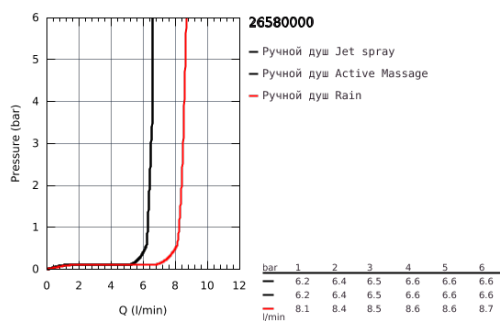

## 26 580 000 RAINSHOWER SMARTACTIVE 130 ДУШЕВОЙ НАБОР, 3 ВИДА СТРУЙ

### ОПИСАНИЕ ПРОДУКТА

- в комплект входят:
- ручной душ Rainshower SmartActive 130 (26 574)
- настенный держатель для душа, регулируемый (27 055)
- душевой шланг Silverflex 1.500 мм (28 364)
- GROHE EcoJoy ограничитель расхода воды 9,5 л/мин
- GROHE DreamSpray превосходный поток воды
- GROHE StarLight хромированное покрытие поверхности
- SpeedClean система против известковых отложений
- внутренний охлаждающий канал для продолжительного срока службы
- Twistfree против перекручивания шланга
- может использоваться с проточным водонагревателем