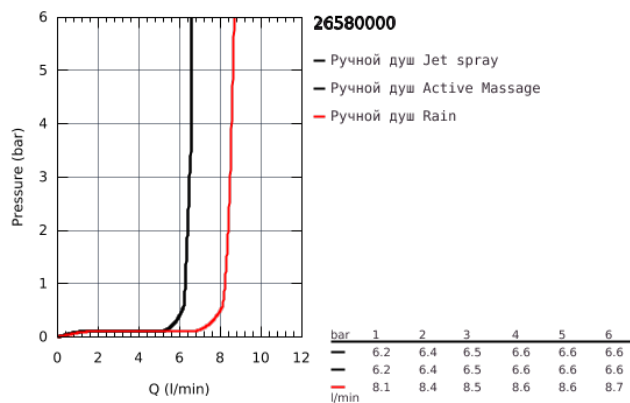

26 580 000 RAINSHOWER SMARTACTIVE 130 ДУШЕВОЙ НАБОР, 3 ВИДА СТРУЙ