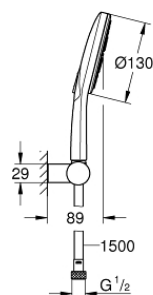

### ОПИСАНИЕ ПРОДУКТА

- в комплект входят:
- ручной душ Rainshower SmartActive 130 (26 574)
- настенный держатель для душа, регулируемый (27 055)
- душевой шланг Silverflex 1.500 мм (28 364)
- GROHE EcoJoy ограничитель расхода воды 9,5 л/мин
- GROHE DreamSpray превосходный поток воды
- GROHE StarLight хромированное покрытие поверхности
- SpeedClean система против известковых отложений
- внутренний охлаждающий канал для продолжительного срока службы
- Twistfree против перекручивания шланга
- может использоваться с проточным водонагревателем