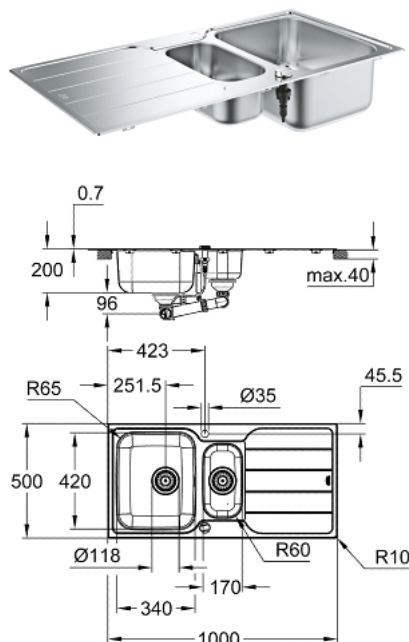

## 31 572 SD1 K500 МОЙКА ИЗ НЕРЖАВЕЮЩЕЙ СТАЛИ С КОРЗИНАТЫМ ВЕНТИЛЕМ

### ОПИСАНИЕ ПРОДУКТА

- Модель: K500 60-S 100/50 1.5 оборачиваемая
- тип монтажа: встраиваемый сверху (накладной)
- материал: нержавеющая сталь AISI 304 (V2A)
- толщина материала: 0,7 мм
- GROHE StarLight хромированное покрытие поверхности
- покрытие: сатиновое
- GROHE Whisper
- минимальный размер шкафа: 600 мм
- размеры: 1000 x 500 мм
- 1 чаша: 340 x 420 x 185 мм
- полу-чаша: 170 x 320 x 125 мм
- Внешний радиус: R6, внутренний радиус чаши: R65
- GROHE FastFixation система быстрого монтажа
- монтаж мойки слева или справа
- монтажное отверстие (установка на столешницу): 990 x 490 мм
- Отверстия: 2 x 35 мм
- сливной гарнитур: Ø 3.5"/90 мм + клапан-автомат
- аксессуары вкл.: сливной гарнитур, корзинка, монтажный набор
- опция: автоматический сливной клапан с нажимным механизмом (40 986 SD0), приобретается отдельно
- количество крепежных элементов в комплекте (накладной монтаж):