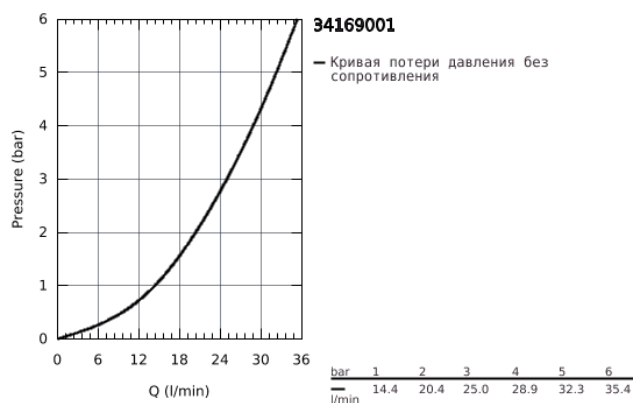

34 169 001 GROHTHERM 2000 ТЕРМОСТАТ ДЛЯ ДУША, DN 15

ОПИСАНИЕ ПРОДУКТА

- настенный монтаж
- 100% GROHE CoolTouch корпус изделия + S-образные эксцентрики
- GROHE StarLight хромированное покрытие поверхности
- GROHE Aqua Paddle эргономичные рукоятки
- GROHE SafeStop стопор безопасности при 38°C
- GROHE SafeStop Plus опционно ограничитель температуры на 43°C, включен
- GROHE TurboStat компактный картридж с восковым термоэлементом
- встроенный стопор смешанной воды
- GROHE EcoButton рукоятка регулировки напора с кнопкой для экономии воды и индивидуально устанавливаемым стопором
- Carbudur керамический вентиль 1/2", 180°
- отвод для душа снизу 1/2"
- встроенные обратные клапаны
- грязеулавливающие фильтры
- с защитой от обратного потока
- скрытые S-образные эксцентрики, CoolTouch розетки с уплотнением к стене
- дополнительная опция: GROHE EasyReach полочка (18 608 001)
- GROHE EcoJoy Технология совершенного потока при уменьшенном расходе воды

34 169 001 GROHTHERM 2000 ТЕРМОСТАТ ДЛЯ ДУША, DN 15

ЗАПАСНЫЕ ЧАСТИ

- 1: Ручка вентиля Aqua Paddle (Order-nr. 47916000)
 - 1.1: Заглушка (Order-nr. 4788300M)
 - 2: Керамический вентиль 1/2" (Order-nr. 45346000)
 - 2.1: O-кольцо Ø18,2 x Ø1,7 (Order-nr. 0392400M)
 - 3: Ручка температуры (Order-nr. 47917000)
 - 3.1: Заглушка (Order-nr. 4788300M)
 - 4: Крепежное кольцо (Order-nr. 47743000)
 - 5: Компактный термостатический картридж 1/2" (Order-nr. 47439000)
 - 6: Обратный клапан (Order-nr. 47189000)
 - 6.1: Грязеулавливающий фильтр (Order-nr. 0726400M)
 - 6.2: Обратный клапан (Order-nr. 08565000)
 - 6.3: O-кольцо Ø17 x Ø2 (Order-nr. 0305500M)
 - 7: S-образный эксцентрик (Order-nr. 12693000)
 - 8: Набор удлинитель, 30 мм (Order-nr. 46238000)*
 - 9: Ключ (Order-nr. 19332000)*
 - 10: GROHE TurboStat картридж 1/2" (Order-nr. 47175000)*
 - 11: Ключ (Order-nr. 19377000)*
- * Optional accessories