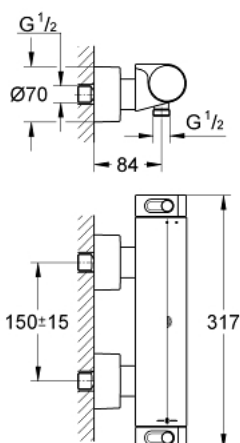

34 169 001 GROHTHERM 2000 ТЕРМОСТАТ ДЛЯ ДУША, DN 15

ОПИСАНИЕ ПРОДУКТА

- настенный монтаж
- 100% GROHE CoolTouch корпус изделия + S-образные эксцентрики
- GROHE StarLight хромированное покрытие поверхности
- GROHE Aqua Paddle эргономичные рукоятки
- GROHE SafeStop стопор безопасности при 38°C
- GROHE SafeStop Plus опционно ограничитель температуры на 43°C, включен
- GROHE TurboStat компактный картридж с восковым термоэлементом
- встроенный стопор смешанной воды
- GROHE EcoButton рукоятка регулировки напора с кнопкой для экономии воды и индивидуально устанавливаемым стопором
- Carbudur керамический вентиль 1/2", 180°
- отвод для душа снизу 1/2"
- встроенные обратные клапаны
- грязеулавливающие фильтры
- с защитой от обратного потока
- скрытые S-образные эксцентрики, CoolTouch розетки с уплотнением к стене
- дополнительная опция: GROHE EasyReach полочка (18 608 001)
- GROHE EcoJoy Технология совершенного потока при уменьшенном расходе воды

34 169 001 GROHTHERM 2000 ТЕРМОСТАТ ДЛЯ ДУША, DN 15

ЗАПАСНЫЕ ЧАСТИ

- 1: Ручка вентиля Aqua Paddle (Order-nr. 47916000)
 - 1.1: Заглушка (Order-nr. 4788300M)
 - 2: Керамический вентиль 1/2" (Order-nr. 45346000)
 - 2.1: O-кольцо Ø18,2 x Ø1,7 (Order-nr. 0392400M)
 - 3: Ручка температуры (Order-nr. 47917000)
 - 3.1: Заглушка (Order-nr. 4788300M)
 - 4: Крепежное кольцо (Order-nr. 47743000)
 - 5: Компактный термостатический картридж 1/2" (Order-nr. 47439000)
 - 6: Обратный клапан (Order-nr. 47189000)
 - 6.1: Грязеулавливающий фильтр (Order-nr. 0726400M)
 - 6.2: Обратный клапан (Order-nr. 08565000)
 - 6.3: O-кольцо Ø17 x Ø2 (Order-nr. 0305500M)
 - 7: S-образный эксцентрик (Order-nr. 12693000)
 - 8: Набор удлинитель, 30 мм (Order-nr. 46238000)*
 - 9: Ключ (Order-nr. 19332000)*
 - 10: GROHE TurboStat картридж 1/2" (Order-nr. 47175000)*
 - 11: Ключ (Order-nr. 19377000)*
- * Optional accessories