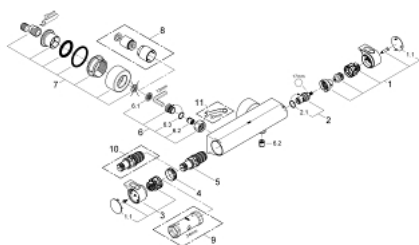

34 169 001 GROHTHERM 2000 ТЕРМОСТАТ ДЛЯ ДУША, DN 15

ОПИСАНИЕ ПРОДУКТА

- настенный монтаж
- 100% GROHE CoolTouch корпус изделия + S-образные эксцентрики
- GROHE StarLight хромированное покрытие поверхности
- GROHE Aqua Paddle эргономичные рукоятки
- GROHE SafeStop стопор безопасности при 38°C
- GROHE SafeStop Plus опционно ограничитель температуры на 43°C, включен
- GROHE TurboStat компактный картридж с восковым термоэлементом
- встроенный стопор смешанной воды
- GROHE EcoButton рукоятка регулировки напора с кнопкой для экономии воды и индивидуально устанавливаемым стопором
- Carbudur керамический вентиль 1/2", 180°
- отвод для душа снизу 1/2"
- встроенные обратные клапаны
- грязеулавливающие фильтры
- с защитой от обратного потока
- скрытые S-образные эксцентрики, CoolTouch розетки с уплотнением к стене
- дополнительная опция: GROHE EasyReach полочка (18 608 001)
- GROHE EcoJoy Технология совершенного потока при уменьшенном расходе воды

34 169 001 GROHTHERM 2000 ТЕРМОСТАТ ДЛЯ ДУША, DN 15

ЗАПАСНЫЕ ЧАСТИ

- 1: Ручка вентиля Aqua Paddle (Order-nr. 47916000)
 - 1.1: Заглушка (Order-nr. 4788300M)
 - 2: Керамический вентиль 1/2" (Order-nr. 45346000)
 - 2.1: O-кольцо Ø18,2 x Ø1,7 (Order-nr. 0392400M)
 - 3: Ручка температуры (Order-nr. 47917000)
 - 3.1: Заглушка (Order-nr. 4788300M)
 - 4: Крепежное кольцо (Order-nr. 47743000)
 - 5: Компактный термостатический картридж 1/2" (Order-nr. 47439000)
 - 6: Обратный клапан (Order-nr. 47189000)
 - 6.1: Грязеулавливающий фильтр (Order-nr. 0726400M)
 - 6.2: Обратный клапан (Order-nr. 08565000)
 - 6.3: O-кольцо Ø17 x Ø2 (Order-nr. 0305500M)
 - 7: S-образный эксцентрик (Order-nr. 12693000)
 - 8: Набор удлинитель, 30 мм (Order-nr. 46238000)*
 - 9: Ключ (Order-nr. 19332000)*
 - 10: GROHE TurboStat картридж 1/2" (Order-nr. 47175000)*
 - 11: Ключ (Order-nr. 19377000)*
- * Optional accessories