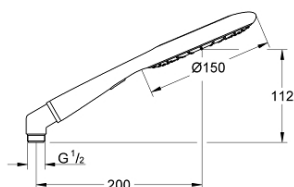

27 443 000 RAINSHOWER ICON 150 РУЧНОЙ ДУШ, 2 ВИДА СТРУЙ

ОПИСАНИЕ ПРОДУКТА

- Rain, SmartRain
- Эко функция - ограничение расхода воды
- металлический угловой адаптер для комбинации ручного душа и душевого шланга
- GROHE EcoJoy Технология совершенного потока при уменьшенном расходе воды
- GROHE DreamSpray превосходный поток воды
- GROHE StarLight хромированное покрытие поверхности
- SpeedClean система против известковых отложений
- внутренний охлаждающий канал для продолжительного срока службы
- универсальное крепление, подходящее к любому стандартному шлангу
- может использоваться с проточным водонагревателем

27 443 000 **RAINSHOWER ICON 150 РУЧНОЙ ДУШ, 2 ВИДА СТРУЙ**

ЗАПАСНЫЕ ЧАСТИ

1: Сетка (Order-nr. 0700200M)