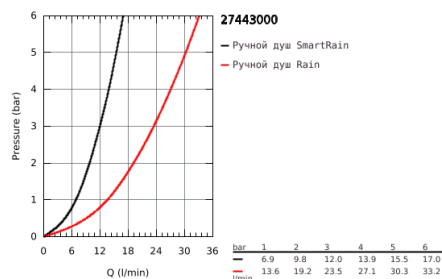

27 443 000 RAINSHOWER ICON 150 РУЧНОЙ ДУШ, 2 ВИДА СТРУЙ

ОПИСАНИЕ ПРОДУКТА

- Rain, SmartRain
- Эко функция - ограничение расхода воды
- металлический угловой адаптер для комбинации ручного душа и душевого шланга
- GROHE EcoJoy Технология совершенного потока при уменьшенном расходе воды
- GROHE DreamSpray превосходный поток воды
- GROHE StarLight хромированное покрытие поверхности
- SpeedClean система против известковых отложений
- внутренний охлаждающий канал для продолжительного срока службы
- универсальное крепление, подходящее к любому стандартному шлангу
- может использоваться с проточным водонагревателем