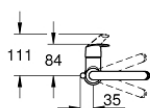

### ОПИСАНИЕ ПРОДУКТА

- монтаж на одно отверстие
- металлический рычаг
- GROHE SilkMove керамический картридж 28 мм
- с ограничителем температуры
- GROHE StarLight хромированное покрытие поверхности
- GROHE EcoJoy - 5,7 л/мин
- GROHE FastFixation система быстрого монтажа
- поворотный трубкообразный излив
- угол поворота 360°
- цепочка
- гибкая подводка