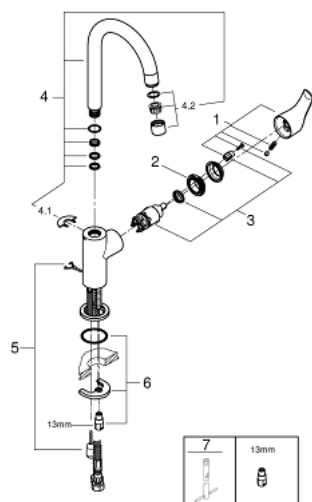

## 23 743 002 EUROSMART СМЕСИТЕЛЬ ОДНОРЫЧАЖНЫЙ ДЛЯ РАКОВИНЫ, DN 15 L-SIZE

### ОПИСАНИЕ ПРОДУКТА

- монтаж на одно отверстие
- металлический рычаг
- GROHE SilkMove керамический картридж 28 мм
- с ограничителем температуры
- GROHE StarLight хромированное покрытие поверхности
- GROHE EcoJoy - 5,7 л/мин
- GROHE FastFixation система быстрого монтажа
- поворотный трубкообразный излив
- угол поворота 360°
- цепочка
- гибкая подводка

### ЗАПАСНЫЕ ЧАСТИ

- 1: Рычаг (Order-nr. 46900000)
- 2: Крепежное кольцо (Order-nr. 46715000)
- 3: Картридж (Order-nr. 46580000)
- 4: Трубообразный излив (Order-nr. 13368000)
- 4.1: Страховочное кольцо (Order-nr. 4825700M)
- 4.2: Аэратор (Order-nr. 13967000)
- 5: Цепочка (Order-nr. 06815000)
- 6: Обратное резьбовое соединение (Order-nr. 46249000)
- 7: Монтажный ключ (Order-nr. 19017000)\*