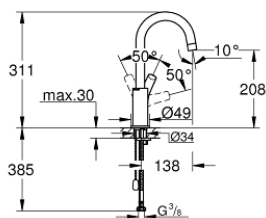

## 23 743 002 EUROSMART СМЕСИТЕЛЬ ОДНОРЫЧАЖНЫЙ ДЛЯ РАКОВИНЫ, DN 15 L-SIZE

### ОПИСАНИЕ ПРОДУКТА

- монтаж на одно отверстие
- металлический рычаг
- GROHE SilkMove керамический картридж 28 мм
- с ограничителем температуры
- GROHE StarLight хромированное покрытие поверхности
- GROHE EcoJoy - 5,7 л/мин
- GROHE FastFixation система быстрого монтажа
- поворотный трубкообразный излив
- угол поворота 360°
- цепочка
- гибкая подводка