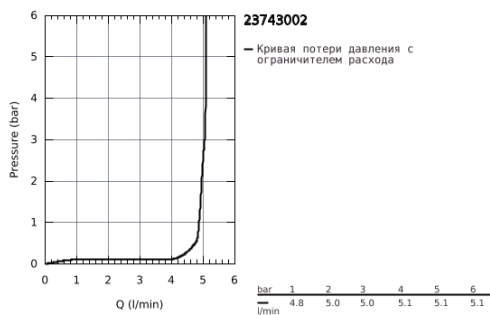

## 23 743 002 EUROSMART СМЕСИТЕЛЬ ОДНОРЫЧАЖНЫЙ ДЛЯ РАКОВИНЫ, DN 15 L-SIZE

### ОПИСАНИЕ ПРОДУКТА

- монтаж на одно отверстие
- металлический рычаг
- GROHE SilkMove керамический картридж 28 мм
- с ограничителем температуры
- GROHE StarLight хромированное покрытие поверхности
- GROHE EcoJoy - 5,7 л/мин
- GROHE FastFixation система быстрого монтажа
- поворотный трубкообразный излив
- угол поворота 360°
- цепочка
- гибкая подводка