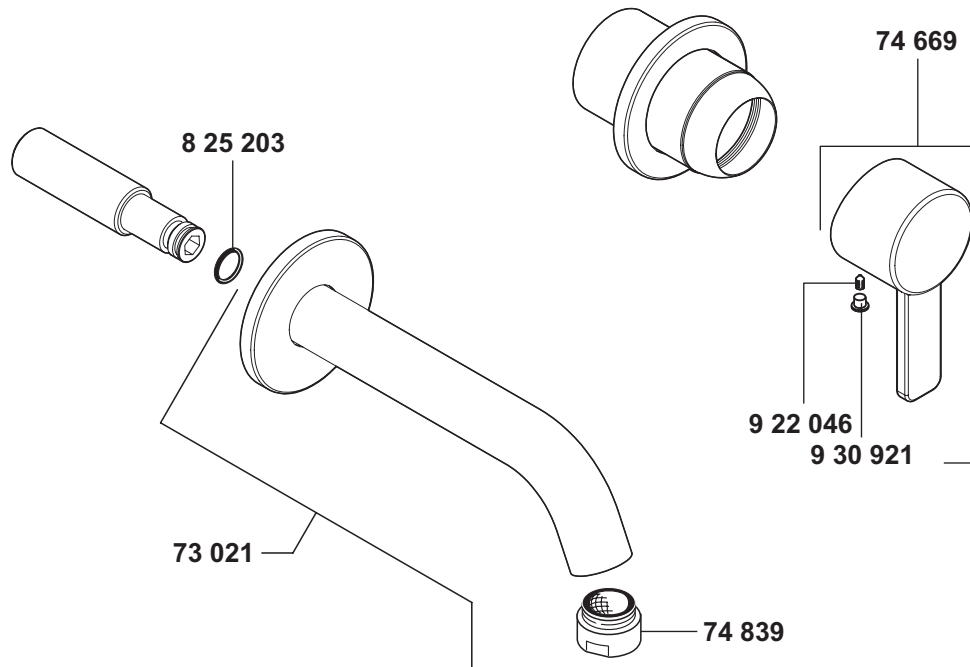

# KLUDI ZENTA

38244

A\_3824475

38244	Waschtisch-Wandarmatur DN 15	wall mounted basin mixer DN 15	wastafel wandmengkraan 1/2"
	73 021 Auslauf, komplett	spout	uitloop
	74 669 Hebel, komplett	lever	hendel
	74 839 s-pointer Luftsprudler M 24 x 1/2	s-pointer aerator M 24 x 1/2	s-pointer perlator M 24 x 1/2
	8 25 203 O-Ring M 12 x 1,7	O-ring M 12 x 1,7	o-ring M 12 x 1,7
	9 22 046 Gewindestift	threading lathe	inbus schroef
	9 30 921 Markierungsstopfen	red/blue insert	markeringsstop