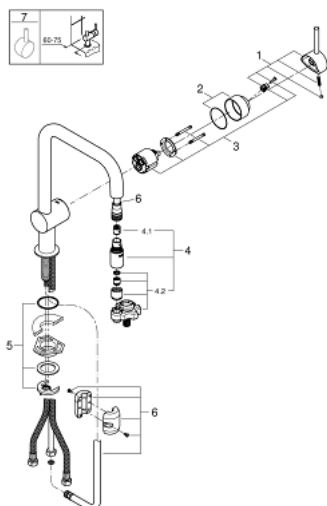

32 322 000 MINTA СМЕСИТЕЛЬ ОДНОРЫЧАЖНЫЙ ДЛЯ МОЙКИ, DN 15

ОПИСАНИЕ ПРОДУКТА

- U-образный излив
- монтаж на одно отверстие
- GROHE StarLight хромированное покрытие поверхности
- GROHE SilkMove керамический картридж Ø 46 мм
- выпрямитель потока
- выдвижной излив с ламинарной струей
- переключатель режима струи: ламинарный / душевой SpeedClean
- автоматический возврат на ламинарный режим струи
- регулировка расхода воды
- поворотный трубкообразный излив
- угол поворота 360°
- встроенный обратный клапан
- с защитой от обратного потока
- гибкая подводка
- система быстрого монтажа
- минимальное давление 1,0 бар

32 322 000 MINTA СМЕСИТЕЛЬ ОДНОРЫЧАЖНЫЙ ДЛЯ МОЙКИ, DN 15

SPARE PARTS

- 1: Рычаг (Order-nr. 46015000)
 - 2: Колпак (Order-nr. 46025000)
 - 3: Картридж (Order-nr. 46048000)
 - 4: Выдвижной излив (Order-nr. 46857000)
 - 4.1: Обратный клапан (Order-nr. 08565000)
 - 4.2: Регулятор струи (Order-nr. 13997000)
 - 5: Обратное резьбовое соединение (Order-nr. 46345000)
 - 6: Душевой шланг (Order-nr. 48293000)
 - 7: Рычаг (Order-nr. 40684000)*
- * Optional accessories