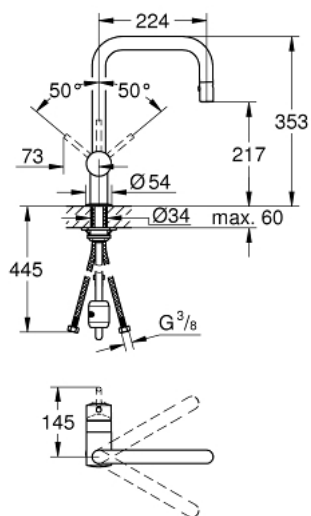

32 322 000 MINTA СМЕСИТЕЛЬ ОДНОРЫЧАЖНЫЙ ДЛЯ МОЙКИ, DN 15

ОПИСАНИЕ ПРОДУКТА

- U-образный излив
- монтаж на одно отверстие
- GROHE StarLight хромированное покрытие поверхности
- GROHE SilkMove керамический картридж Ø 46 мм
- выпрямитель потока
- выдвижной излив с ламинарной струей
- переключатель режима струи: ламинарный / душевой SpeedClean
- автоматический возврат на ламинарный режим струи
- регулировка расхода воды
- поворотный трубкообразный излив
- угол поворота 360°
- встроенный обратный клапан
- с защитой от обратного потока
- гибкая подводка
- система быстрого монтажа
- минимальное давление 1,0 бар

32 322 000 MINTA СМЕСИТЕЛЬ ОДНОРЫЧАЖНЫЙ ДЛЯ МОЙКИ, DN 15

SPARE PARTS

- 1: Рычаг (Order-nr. 46015000)
 - 2: Колпак (Order-nr. 46025000)
 - 3: Картридж (Order-nr. 46048000)
 - 4: Выдвижной излив (Order-nr. 46857000)
 - 4.1: Обратный клапан (Order-nr. 08565000)
 - 4.2: Регулятор струи (Order-nr. 13997000)
 - 5: Обратное резьбовое соединение (Order-nr. 46345000)
 - 6: Душевой шланг (Order-nr. 48293000)
 - 7: Рычаг (Order-nr. 40684000)*
- * Optional accessories