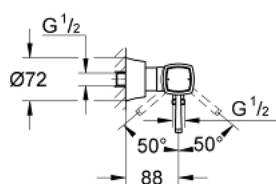

23 316 IG0 GRANDERA СМЕСИТЕЛЬ ОДНОРЫЧАЖНЫЙ ДЛЯ ДУША, DN 15

ОПИСАНИЕ ПРОДУКТА

- настенный монтаж
- GROHE SilkMove керамический картридж Ø 46 мм
- GROHE StarLight хромированное покрытие поверхности
- регулировка расхода воды
- со встроенным держателем для ручного душа
- отвод для душа 1/2"
- встроенный обратный клапан
- скрытые S-образные эксцентрики
- с защитой от обратного потока
- минимальное давление 1,0 бар

23 316 IG0 GRANDERA СМЕСИТЕЛЬ ОДНОРЫЧАЖНЫЙ ДЛЯ ДУША, DN 15

ЗАПАСНЫЕ ЧАСТИ

- 1: Рычаг (Order-nr. 46833IG0)
 - 2: Картридж (Order-nr. 46048000)
 - 3: Эксцентрик (Order-nr. 46861000)
 - 4: Резьбовое соединение
подключения 1/2" (Order-nr. 45044000)
 - 5: Обратный клапан (Order-nr. 08565000)
 - 6: Ограничитель температуры (Order-nr. 46375000)*
 - 7: Набор удлинителей, 30 мм (Order-nr. 46238000)*
 - 8: Ключ (Order-nr. 19377000)*
- * Optional accessories