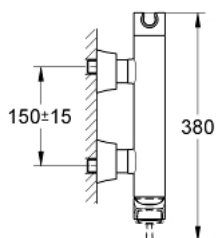

23 316 IG0 GRANDERA СМЕСИТЕЛЬ ОДНОРЫЧАЖНЫЙ ДЛЯ ДУША, DN 15

ОПИСАНИЕ ПРОДУКТА

- настенный монтаж
- GROHE SilkMove керамический картридж Ø 46 мм
- GROHE StarLight хромированное покрытие поверхности
- регулировка расхода воды
- со встроенным держателем для ручного душа
- отвод для душа 1/2"
- встроенный обратный клапан
- скрытые S-образные эксцентрики
- с защитой от обратного потока
- минимальное давление 1,0 бар

23 316 IG0 GRANDERA СМЕСИТЕЛЬ ОДНОРЫЧАЖНЫЙ ДЛЯ ДУША, DN 15

ЗАПАСНЫЕ ЧАСТИ

- 1: Рычаг (Order-nr. 46833IG0)
 - 2: Картридж (Order-nr. 46048000)
 - 3: Эксцентрик (Order-nr. 46861000)
 - 4: Резьбовое соединение
подключения 1/2" (Order-nr. 45044000)
 - 5: Обратный клапан (Order-nr. 08565000)
 - 6: Ограничитель температуры (Order-nr. 46375000)*
 - 7: Набор удлинителей, 30 мм (Order-nr. 46238000)*
 - 8: Ключ (Order-nr. 19377000)*
- * Optional accessories