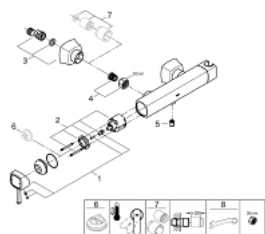

23 316 IG0 GRANDERA СМЕСИТЕЛЬ ОДНОРЫЧАЖНЫЙ ДЛЯ ДУША, DN 15

ОПИСАНИЕ ПРОДУКТА

- настенный монтаж
- GROHE SilkMove керамический картридж Ø 46 мм
- GROHE StarLight хромированное покрытие поверхности
- регулировка расхода воды
- со встроенным держателем для ручного душа
- отвод для душа 1/2"
- встроенный обратный клапан
- скрытые S-образные эксцентрики
- с защитой от обратного потока
- минимальное давление 1,0 бар

23 316 IG0 GRANDERA СМЕСИТЕЛЬ ОДНОРЫЧАЖНЫЙ ДЛЯ ДУША, DN 15

ЗАПАСНЫЕ ЧАСТИ

- 1: Рычаг (Order-nr. 46833IG0)
 - 2: Картридж (Order-nr. 46048000)
 - 3: Эксцентрик (Order-nr. 46861000)
 - 4: Резьбовое соединение
подключения 1/2" (Order-nr. 45044000)
 - 5: Обратный клапан (Order-nr. 08565000)
 - 6: Ограничитель температуры (Order-nr. 46375000)*
 - 7: Набор удлинителей, 30 мм (Order-nr. 46238000)*
 - 8: Ключ (Order-nr. 19377000)*
- * Optional accessories