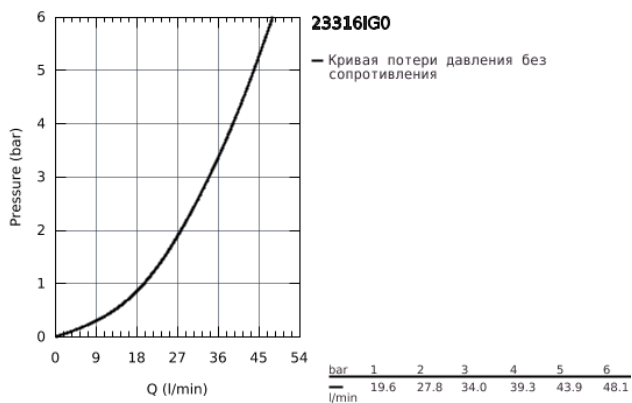

23 316 IG0 GRANDERA СМЕСИТЕЛЬ ОДНОРЫЧАЖНЫЙ ДЛЯ ДУША, DN 15

ОПИСАНИЕ ПРОДУКТА

- настенный монтаж
- GROHE SilkMove керамический картридж Ø 46 мм
- GROHE StarLight хромированное покрытие поверхности
- регулировка расхода воды
- со встроенным держателем для ручного душа
- отвод для душа 1/2"
- встроенный обратный клапан
- скрытые S-образные эксцентрики
- с защитой от обратного потока
- минимальное давление 1,0 бар

23 316 IG0 GRANDERA СМЕСИТЕЛЬ ОДНОРЫЧАЖНЫЙ ДЛЯ ДУША, DN 15

ЗАПАСНЫЕ ЧАСТИ

- 1: Рычаг (Order-nr. 46833IG0)
 - 2: Картридж (Order-nr. 46048000)
 - 3: Эксцентрик (Order-nr. 46861000)
 - 4: Резьбовое соединение
подключения 1/2" (Order-nr. 45044000)
 - 5: Обратный клапан (Order-nr. 08565000)
 - 6: Ограничитель температуры (Order-nr. 46375000)*
 - 7: Набор удлинителей, 30 мм (Order-nr. 46238000)*
 - 8: Ключ (Order-nr. 19377000)*
- * Optional accessories