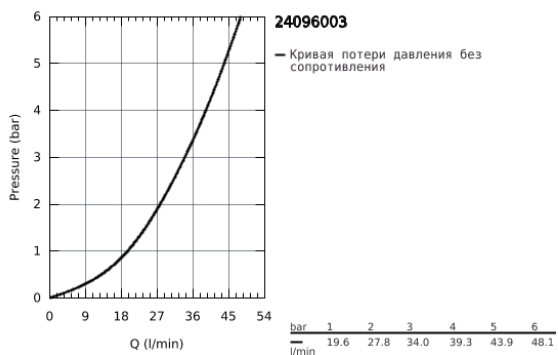

24 096 003 ATRIO СМЕСИТЕЛЬ ОДНОРЫЧАЖНЫЙ СКРЫТОГО МОНТАЖА ДЛЯ ВАННЫ С ПЕРЕКЛЮЧАТЕЛЕМ НА 3 ПОЛОЖЕНИЯ

ОПИСАНИЕ ПРОДУКТА

- комплект верхней монтажной части для
- GROHE Rapido SmartBox 35 600/35 604 (универсальная встраиваемая часть)
- GROHE SilkMove керамический картридж Ø 46 мм
- GROHE StarLight хромированное покрытие поверхности
- с настенными розетками GROHE FastFixation (скрытые эксцентрики, уплотнение, скрытый монтаж)
- металлическая накладная панель, регулируемая на 6°
- металлический рычаг
- переключатель на 3 положения
- распределение расхода: выход А = 27 л/мин выход В = 27 л/мин выход С = 27 л/мин
- без встраиваемой части