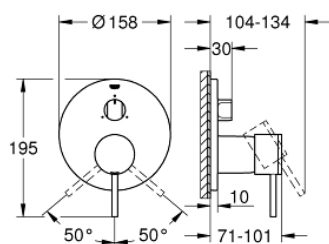

24 096 003 ATRIO СМЕСИТЕЛЬ ОДНОРЫЧАЖНЫЙ СКРЫТОГО МОНТАЖА ДЛЯ ВАННЫ С ПЕРЕКЛЮЧАТЕЛЕМ НА 3 ПОЛОЖЕНИЯ

ОПИСАНИЕ ПРОДУКТА

- комплект верхней монтажной части для
- GROHE Rapido SmartBox 35 600/35 604 (универсальная встраиваемая часть)
- GROHE SilkMove керамический картридж Ø 46 мм
- GROHE StarLight хромированное покрытие поверхности
- с настенными розетками GROHE FastFixation (скрытые эксцентрики, уплотнение, скрытый монтаж)
- металлическая накладная панель, регулируемая на 6°
- металлический рычаг
- переключатель на 3 положения
- распределение расхода: выход А = 27 л/мин выход В = 27 л/мин выход С = 27 л/мин
- без встраиваемой части

24 096 003 ATRIO СМЕСИТЕЛЬ ОДНОРЫЧАЖНЫЙ СКРЫТОГО МОНТАЖА ДЛЯ ВАННЫ С ПЕРЕКЛЮЧАТЕЛЕМ НА 3 ПОЛОЖЕНИЯ