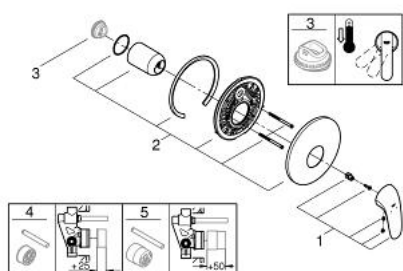

29 098 LS3 EUROSTYLE СМЕСИТЕЛЬ ОДНОРЫЧАЖНЫЙ СКРЫТОГО МОНТАЖА ДЛЯ ДУША

ОПИСАНИЕ ПРОДУКТА

- комплект верхней монтажной части для
- 35 501 000
- без встраиваемого механизма
- металлический рычаг (без отверстия)
- GROHE StarLight хромированное покрытие поверхности
- GROHE FastFixation быстрый монтаж
- уплотнитель розетки и рычага
- отражатель из металла

29 098 LS3 EUROSTYLE СМЕСИТЕЛЬ ОДНОРЫЧАЖНЫЙ СКРЫТОГО МОНТАЖА ДЛЯ ДУША

ЗАПАСНЫЕ ЧАСТИ

- 1: Рычаг (Order-nr. 46954LS0)
- 2: Розетка (Order-nr. 46904LS0)
- 3: Ограничитель температуры (Order-nr. 46308000)*
- 4: Удлинение (Order-nr. 46191000)*
- 5: Удлинение (Order-nr. 46343000)*
- * Optional accessories