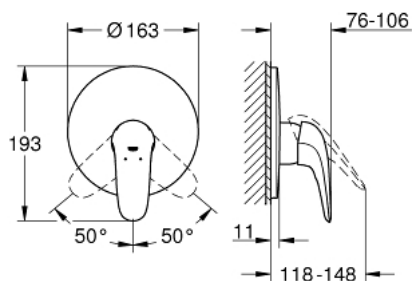

29 098 LS3 EUROSTYLE СМЕСИТЕЛЬ ОДНОРЫЧАЖНЫЙ СКРЫТОГО МОНТАЖА ДЛЯ ДУША

ОПИСАНИЕ ПРОДУКТА

- комплект верхней монтажной части для
- 35 501 000
- без встраиваемого механизма
- металлический рычаг (без отверстия)
- GROHE StarLight хромированное покрытие поверхности
- GROHE FastFixation быстрый монтаж
- уплотнитель розетки и рычага
- отражатель из металла

29 098 LS3 EUROSTYLE СМЕСИТЕЛЬ ОДНОРЫЧАЖНЫЙ СКРЫТОГО МОНТАЖА ДЛЯ ДУША

ЗАПАСНЫЕ ЧАСТИ

- 1: Рычаг (Order-nr. 46954LS0)
- 2: Розетка (Order-nr. 46904LS0)
- 3: Ограничитель температуры (Order-nr. 46308000)*
- 4: Удлинение (Order-nr. 46191000)*
- 5: Удлинение (Order-nr. 46343000)*
- * Optional accessories