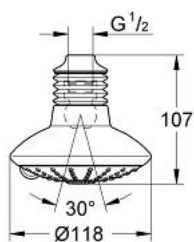

27 235 000 EUPHORIA 110 MASSAGE ВЕРХНИЙ ДУШ С 3 РЕЖИМАМИ

ОПИСАНИЕ ПРОДУКТА

- резьбовое соединение 1/2"
- сиффон
- GROHE DreamSpray превосходный поток воды
- GROHE SprayDimmer
- GROHE StarLight хромированное покрытие поверхности
- SpeedClean система против известковых отложений
- может использоваться с проточным водонагревателем

27 235 000 **EUPHORIA 110 MASSAGE ВЕРХНИЙ ДУШ С 3 РЕЖИМАМИ**

ЗАПАСНЫЕ ЧАСТИ

- 1: Сифон (Order-nr. 45199B10)
- 2: Уплотнение Ø18,5 x Ø12 x 2 (Order-nr. 0138900M)
- 3: Сетка (Order-nr. 0676800M)