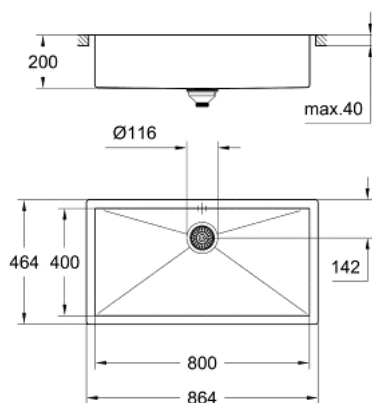

31 580 SD0 K700 МОЙКА ИЗ НЕРЖАВЕЮЩЕЙ СТАЛИ

ОПИСАНИЕ ПРОДУКТА

- модель: K700 90-S 86.4/46.4 1.0
- вид монтажа: в один уровень со столешницей
- материал: нержавеющая сталь AISI 304 (V2A)
- толщина материала: 1 мм
- GROHE StarLight хромированное покрытие поверхности
- покрытие: сатиновое
- GROHE Whisper
- минимальный размер шкафа: 900 мм
- размеры: 864 x 464 мм
- 1 чаша: 800 x 400 x 200 мм
- GROHE FastFixation быстрая монтажная система
- корзинчатый вентиль: корзинка Ø 3.5"/90 мм
- аксессуары вкл.: сливной гарнитур, корзинка, монтажный набор
- количество крепежных элементов в комплекте (скрытый монтаж): 18
- outer radius: R10, inner bowl radius: R0/R9

31 580 SD0 K700 МОЙКА ИЗ НЕРЖАВЕЮЩЕЙ СТАЛИ

ЗАПАСНЫЕ ЧАСТИ

1: Пробка (Order-nr. 42580SD0)

2: Декоративный элемент (Order-nr. 42579SD0)