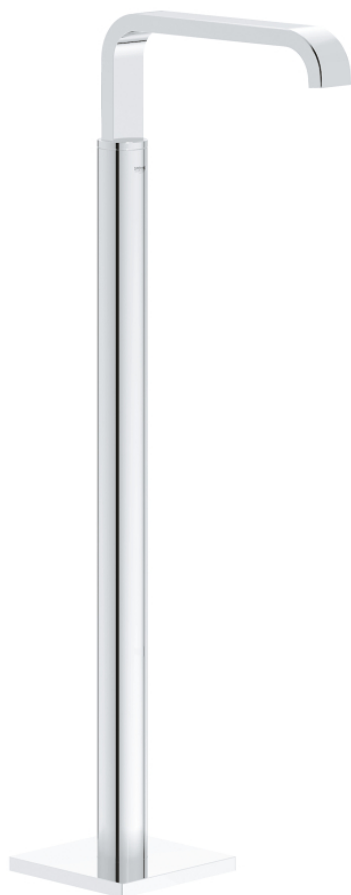

## 13 218 000 ALLURE ИЗЛИВ ДЛЯ ВАННЫ, НАПОЛЬНЫЙ МОНТАЖ

### ОПИСАНИЕ ПРОДУКТА

- комплект верхней монтажной части для
- 45 984
- без встраиваемой части
- GROHE StarLight хромированное покрытие поверхности
- излив с аэратором
- вынос 300 мм
- общая высота 910 мм
- минимальное давление 1,0 бар
- макс. напор воды 7 галлонов при 26.5 л/мин