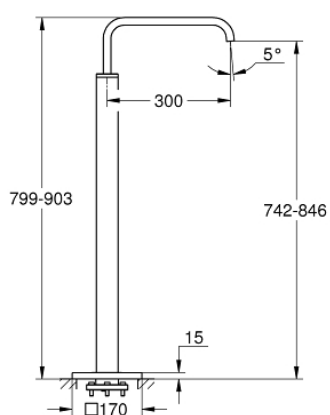

### ОПИСАНИЕ ПРОДУКТА

- комплект верхней монтажной части для
- 45 984
- без встраиваемой части
- GROHE StarLight хромированное покрытие поверхности
- излив с аэратором
- вынос 300 мм
- общая высота 910 мм
- минимальное давление 1,0 бар
- макс. напор воды 7 галлонов при 26.5 л/мин