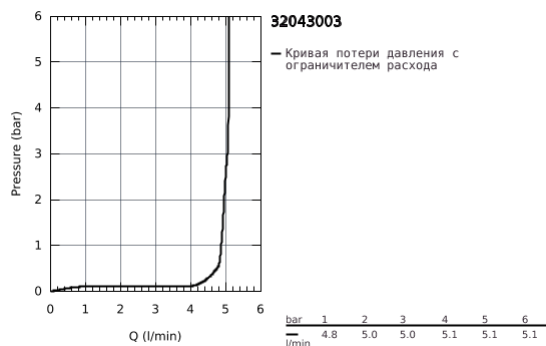

## 32 043 003 ATRIO СМЕСИТЕЛЬ ОДНОРЫЧАЖНЫЙ ДЛЯ РАКОВИНЫ, DN 15 M-SIZE

### ОПИСАНИЕ ПРОДУКТА

- монтаж на одно отверстие
- GROHE SilkMove керамический картридж 28 мм
- с ограничителем температуры
- GROHE StarLight хромированное покрытие поверхности
- GROHE EcoJoy 5.7 л/мин ламинарный аэратор
- поворотный трубкообразный С-излив с аэратором
- ограничитель поворота излива
- сливной гарнитур 1 1/4"
- гибкая подводка