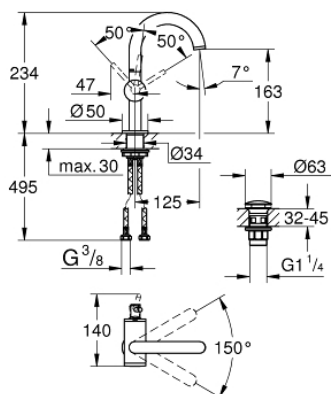

## 32 043 003 ATRIO СМЕСИТЕЛЬ ОДНОРЫЧАЖНЫЙ ДЛЯ РАКОВИНЫ, DN 15 M-SIZE

### ОПИСАНИЕ ПРОДУКТА

- монтаж на одно отверстие
- GROHE SilkMove керамический картридж 28 мм
- с ограничителем температуры
- GROHE StarLight хромированное покрытие поверхности
- GROHE EcoJoy 5.7 л/мин ламинарный аэратор
- поворотный трубкообразный С-излив с аэратором
- ограничитель поворота излива
- сливной гарнитур 1 1/4"
- гибкая подводка

### ЗАПАСНЫЕ ЧАСТИ

- 1: Страховочное кольцо (Order-nr. 4826600M)
- 2: Регулятор струи (Order-nr. 48408000)
- 3: O-кольцо Ø13,5 x Ø2,75 (Order-nr. 0128500M)
- 4: Крепежное кольцо (Order-nr. 07419000)
- 5: Картридж (Order-nr. 46963000)
- 6: Schaftbefestigung (Order-nr. 48384000)
- 7: Сливной нажимной гарнитур (Order-nr. 65807000)