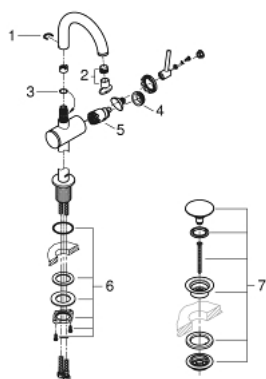

## 32 043 003 ATRIO СМЕСИТЕЛЬ ОДНОРЫЧАЖНЫЙ ДЛЯ РАКОВИНЫ, DN 15 M-SIZE

### ОПИСАНИЕ ПРОДУКТА

- монтаж на одно отверстие
- GROHE SilkMove керамический картридж 28 мм
- с ограничителем температуры
- GROHE StarLight хромированное покрытие поверхности
- GROHE EcoJoy 5.7 л/мин ламинарный аэратор
- поворотный трубкообразный С-излив с аэратором
- ограничитель поворота излива
- сливной гарнитур 1 1/4"
- гибкая подводка

### ЗАПАСНЫЕ ЧАСТИ

- 1: Страховочное кольцо (Order-nr. 4826600M)
- 2: Регулятор струи (Order-nr. 48408000)
- 3: O-кольцо Ø13,5 x Ø2,75 (Order-nr. 0128500M)
- 4: Крепежное кольцо (Order-nr. 07419000)
- 5: Картридж (Order-nr. 46963000)
- 6: Schaftbefestigung (Order-nr. 48384000)
- 7: Сливной нажимной гарнитур (Order-nr. 65807000)