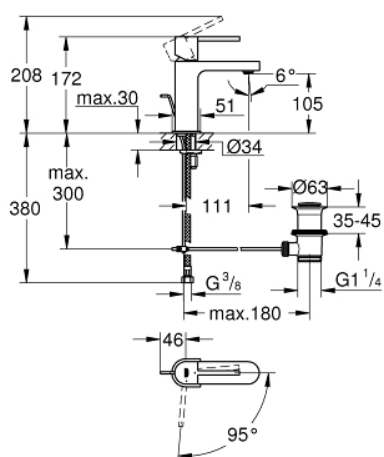

## 23 870 003 GROHE PLUS СМЕСИТЕЛЬ ОДНОРЫЧАЖНЫЙ ДЛЯ РАКОВИНЫ, DN 15 S-SIZE

### ОПИСАНИЕ ПРОДУКТА

- монтаж на одно отверстие
- металлический рычаг
- GROHE SilkMove ES Керамический картридж 28 мм с энергосберегающей функцией (подача холодной воды при центральном положении рычага)
- с ограничителем температуры
- GROHE StarLight хромированное покрытие поверхности
- GROHE EcoJoy SpeedClean аэратор с ограничением расхода воды 5,7 л/мин
- GROHE AquaGuide регулируемый аэратор
- GROHE FastFixation Plus Система монтажа
- рычажный донный клапан 1 1/4"
- гибкая подводка

23 870 003 GROHE PLUS СМЕСИТЕЛЬ ОДНОРЫЧАЖНЫЙ ДЛЯ РАКОВИНЫ, DN 15  
S-SIZE