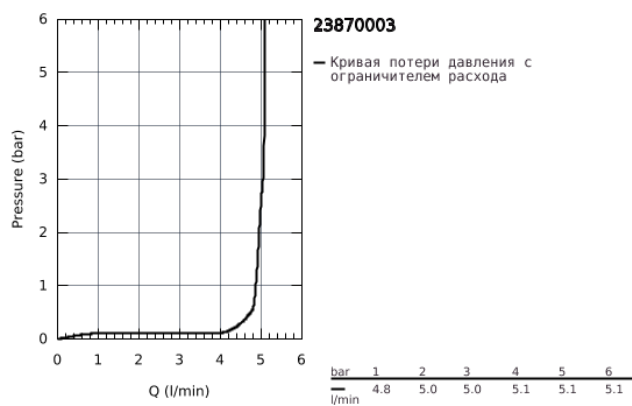

23 870 003 GROHE PLUS СМЕСИТЕЛЬ ОДНОРЫЧАЖНЫЙ ДЛЯ РАКОВИНЫ, DN 15
S-SIZE