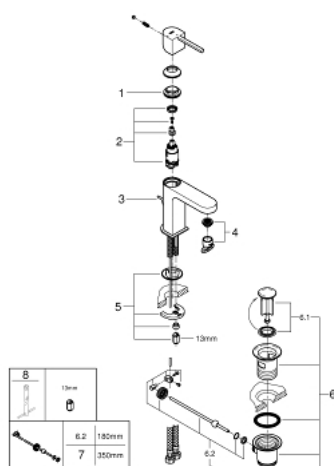

### ОПИСАНИЕ ПРОДУКТА

- монтаж на одно отверстие
- металлический рычаг
- GROHE SilkMove ES Керамический картридж 28 мм с энергосберегающей функцией (подача холодной воды при центральном положении рычага)
- с ограничителем температуры
- GROHE StarLight хромированное покрытие поверхности
- GROHE EcoJoy SpeedClean аэратор с ограничением расхода воды 5,7 л/мин
- GROHE AquaGuide регулируемый аэратор
- GROHE FastFixation Plus Система монтажа
- рычажный донный клапан 1 1/4"
- гибкая подводка

23 870 003 GROHE PLUS СМЕСИТЕЛЬ ОДНОРЫЧАЖНЫЙ ДЛЯ РАКОВИНЫ, DN 15  
S-SIZE

## 23 870 003 GROHE PLUS СМЕСИТЕЛЬ ОДНОРЫЧАЖНЫЙ ДЛЯ РАКОВИНЫ, DN 15 S-SIZE

### ЗАПАСНЫЕ ЧАСТИ

- 1: Крепежное кольцо (Order-nr. 07419000)
- 2: Картридж (Order-nr. 46580000)
- 3: Тяга (Order-nr. 46739000)
- 4: Аэратор (Order-nr. 48449000)
- 5: Обратное резьбовое соединение (Order-nr. 46645000)
- 6: Сливной гарнитур 1 1/4" (Order-nr. 28910000)
- 6.1: Пробка (Order-nr. 07182000)
- 6.2: Эксцентриковая тяга (Order-nr. 07052000)
- 7: Эксцентриковая тяга (Order-nr. 07341000)\*
- 8: Монтажный ключ (Order-nr. 19017000)\*