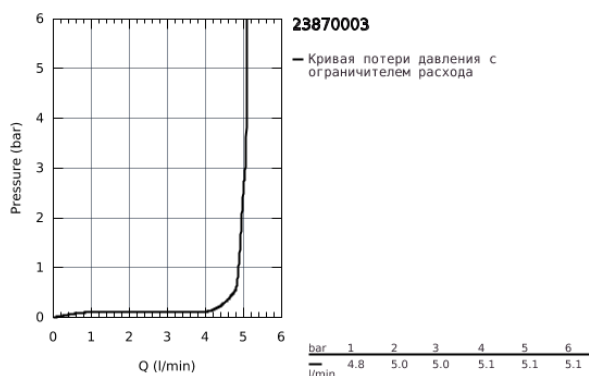

## 23 870 003 GROHE PLUS СМЕСИТЕЛЬ ОДНОРЫЧАЖНЫЙ ДЛЯ РАКОВИНЫ, DN 15 S-SIZE

### ОПИСАНИЕ ПРОДУКТА

- монтаж на одно отверстие
- металлический рычаг
- GROHE SilkMove ES Керамический картридж 28 мм с энергосберегающей функцией (подача холодной воды при центральном положении рычага)
- с ограничителем температуры
- GROHE StarLight хромированное покрытие поверхности
- GROHE EcoJoy SpeedClean аэратор с ограничением расхода воды 5,7 л/мин
- GROHE AquaGuide регулируемый аэратор
- GROHE FastFixation Plus Система монтажа
- рычажный донный клапан 1 1/4"
- гибкая подводка