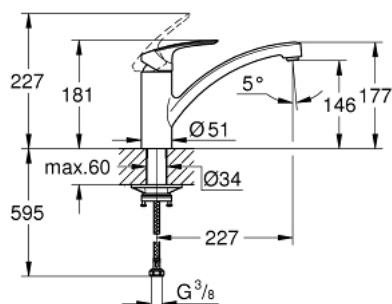

33 281 DC3 EUROSART СМЕСИТЕЛЬ ОДНОРЫЧАЖНЫЙ ДЛЯ МОЙКИ, DN 15

ОПИСАНИЕ ПРОДУКТА

- с низким изливом
- монтаж на одно отверстие
- GROHE StarLight хромированное покрытие поверхности
- GROHE SilkMove керамический картридж 35 мм
- встроенный ограничитель температуры
- регулировка расхода воды
- поворотный литой излив
- угол поворота 140°
- GROHE Zero Изолированный водоток - вода не контактирует с металлами корпуса смесителя
- аэратор с возможностью демонтажа без инструментов (с помощью монеты)
- гибкая подводка 3/8"
- GROHE FastFixation Plus Система монтажа
- минимальное давление 1,0 бар
- профессиональная серия

33 281 DC3 EUROSART СМЕСИТЕЛЬ ОДНОРЫЧАЖНЫЙ ДЛЯ МОЙКИ, DN 15

ЗАПАСНЫЕ ЧАСТИ

- 1: lever (Order-nr. 48530DC0)
- 2: Колпак (Order-nr. 46492DC0)
- 3: Screw ring (Order-nr. 46815000)
- 4: Картридж (Order-nr. 46374000)
- 5: Регулятор струи (Order-nr. 48356000)
- 6: Комплект крепежа (Order-nr. 48477000)
- 7: Ключ (Order-nr. 19332000)*