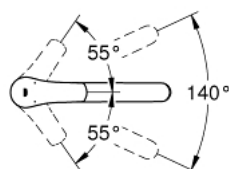

33 281 DC3 EUROSART СМЕСИТЕЛЬ ОДНОРЫЧАЖНЫЙ ДЛЯ МОЙКИ, DN 15

ОПИСАНИЕ ПРОДУКТА

- с низким изливом
- монтаж на одно отверстие
- GROHE StarLight хромированное покрытие поверхности
- GROHE SilkMove керамический картридж 35 мм
- встроенный ограничитель температуры
- регулировка расхода воды
- поворотный литой излив
- угол поворота 140°
- GROHE Zero Изолированный водоток - вода не контактирует с металлами корпуса смесителя
- аэратор с возможностью демонтажа без инструментов (с помощью монеты)
- гибкая подводка 3/8"
- GROHE FastFixation Plus Система монтажа
- минимальное давление 1,0 бар
- профессиональная серия

33 281 DC3 EUROSART СМЕСИТЕЛЬ ОДНОРЫЧАЖНЫЙ ДЛЯ МОЙКИ, DN 15

ЗАПАСНЫЕ ЧАСТИ

- 1: lever (Order-nr. 48530DC0)
- 2: Колпак (Order-nr. 46492DC0)
- 3: Screw ring (Order-nr. 46815000)
- 4: Картридж (Order-nr. 46374000)
- 5: Регулятор струи (Order-nr. 48356000)
- 6: Комплект крепежа (Order-nr. 48477000)
- 7: Ключ (Order-nr. 19332000)*