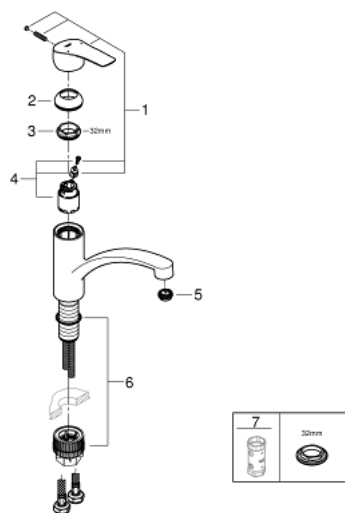

33 281 DC3 EUROSART СМЕСИТЕЛЬ ОДНОРЫЧАЖНЫЙ ДЛЯ МОЙКИ, DN 15

ОПИСАНИЕ ПРОДУКТА

- с низким изливом
- монтаж на одно отверстие
- GROHE StarLight хромированное покрытие поверхности
- GROHE SilkMove керамический картридж 35 мм
- встроенный ограничитель температуры
- регулировка расхода воды
- поворотный литой излив
- угол поворота 140°
- GROHE Zero Изолированный водоток - вода не контактирует с металлами корпуса смесителя
- аэратор с возможностью демонтажа без инструментов (с помощью монеты)
- гибкая подводка 3/8"
- GROHE FastFixation Plus Система монтажа
- минимальное давление 1,0 бар
- профессиональная серия

33 281 DC3 EUROSART СМЕСИТЕЛЬ ОДНОРЫЧАЖНЫЙ ДЛЯ МОЙКИ, DN 15

ЗАПАСНЫЕ ЧАСТИ

- 1: lever (Order-nr. 48530DC0)
- 2: Колпак (Order-nr. 46492DC0)
- 3: Screw ring (Order-nr. 46815000)
- 4: Картридж (Order-nr. 46374000)
- 5: Регулятор струи (Order-nr. 48356000)
- 6: Комплект крепежа (Order-nr. 48477000)
- 7: Ключ (Order-nr. 19332000)*