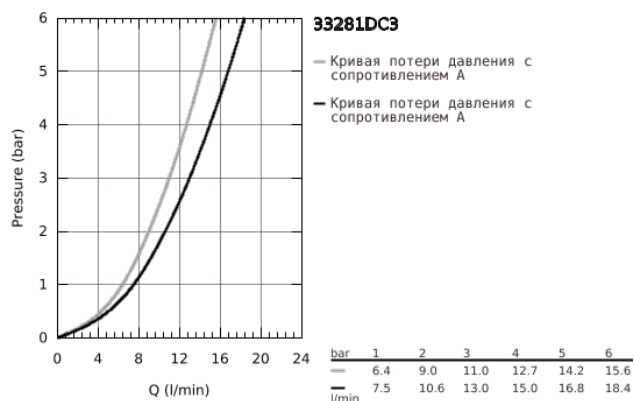

33 281 DC3 EUROSART СМЕСИТЕЛЬ ОДНОРЫЧАЖНЫЙ ДЛЯ МОЙКИ, DN 15

ОПИСАНИЕ ПРОДУКТА

- с низким изливом
- монтаж на одно отверстие
- GROHE StarLight хромированное покрытие поверхности
- GROHE SilkMove керамический картридж 35 мм
- встроенный ограничитель температуры
- регулировка расхода воды
- поворотный литой излив
- угол поворота 140°
- GROHE Zero Изолированный водоток - вода не контактирует с металлами корпуса смесителя
- аэратор с возможностью демонтажа без инструментов (с помощью монеты)
- гибкая подводка 3/8"
- GROHE FastFixation Plus Система монтажа
- минимальное давление 1,0 бар
- профессиональная серия