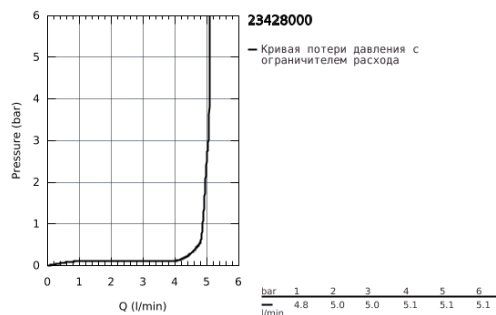

## 23 428 000 EURODISC JOY СМЕСИТЕЛЬ ОДНОРЫЧАЖНЫЙ ДЛЯ РАКОВИНЫ DN 15 XL-SIZE