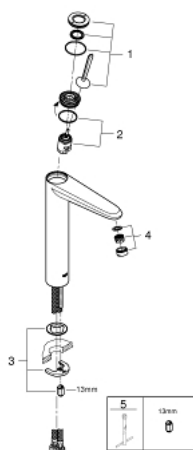

## 23 428 000 EURODISC JOY СМЕСИТЕЛЬ ОДНОРЫЧАЖНЫЙ ДЛЯ РАКОВИНЫ DN 15 XL-SIZE

### ОПИСАНИЕ ПРОДУКТА

- монтаж на одно отверстие
- металлический рычаг
- для отдельностоящих раковин
- GROHE FeatherControl Joystick картридж
- GROHE EcoJoy SpeedClean аэратор с ограничением расхода воды 5,7 л/мин
- GROHE StarLight хромированное покрытие поверхности
- GROHE FastFixation Plus Система монтажа
- гладкий корпус
- гибкая подводка
- минимальное давление 1,0 бар

### ЗАПАСНЫЕ ЧАСТИ

- 1: Рычаг (Order-nr. 46906000)
  - 2: Картридж (Order-nr. 46907000)
  - 3: Обратное резьбовое соединение (Order-nr. 46645000)
  - 4: Аэратор (Order-nr. 48159000)
  - 5: Монтажный ключ (Order-nr. 19017000)\*
- \* Optional accessories