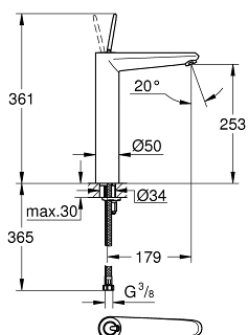

## 23 428 000 EURODISC JOY СМЕСИТЕЛЬ ОДНОРЫЧАЖНЫЙ ДЛЯ РАКОВИНЫ DN 15 XL-SIZE

### ОПИСАНИЕ ПРОДУКТА

- монтаж на одно отверстие
- металлический рычаг
- для отдельностоящих раковин
- GROHE FeatherControl Joystick картридж
- GROHE EcoJoy SpeedClean аэратор с ограничением расхода воды 5,7 л/мин
- GROHE StarLight хромированное покрытие поверхности
- GROHE FastFixation Plus Система монтажа
- гладкий корпус
- гибкая подводка
- минимальное давление 1,0 бар