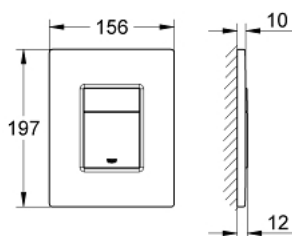

38 732 SH0 SKATE COSMOPOLITAN НАКЛАДНАЯ ПАНЕЛЬ

ОПИСАНИЕ ПРОДУКТА

- 2 объема смыва или прерывание смыва старт/стоп
- для пневматического смывного клапана
- для вертикального и горизонтального монтажа
- 156 x 197 мм
- из ABS
- GROHE StarLight хромированное покрытие поверхности
- GROHE EcoJoy Технология совершенного потока при уменьшенном расходе воды
- для Rapid SL и Uniset со смывным бачком GD 2
- для установки на Rapid SLX необходимо заказать ревизионный короб 66 791 000 (приобретается отдельно)

Certificate NF

38 732 SH0 SKATE COSMOPOLITAN НАКЛАДНАЯ ПАНЕЛЬ

ЗАПАСНЫЕ ЧАСТИ

1: Накладная панель с кнопкой (Order-nr. 42371SH0)

2: Винт (Order-nr. 6636200M)

3: Крепежная рама (Order-nr. 43207000)

4: Крепежный набор (Order-nr. 4308500M)*