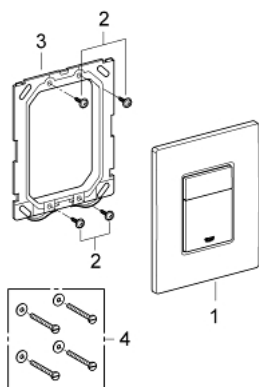

38 732 SH0 SKATE COSMOPOLITAN НАКЛАДНАЯ ПАНЕЛЬ

ОПИСАНИЕ ПРОДУКТА

- 2 объема смыва или прерывание смыва старт/стоп
- для пневматического смывного клапана
- для вертикального и горизонтального монтажа
- 156 x 197 мм
- из ABS
- GROHE StarLight хромированное покрытие поверхности
- GROHE EcoJoy Технология совершенного потока при уменьшенном расходе воды
- для Rapid SL и Uniset со смывным бачком GD 2
- для установки на Rapid SLX необходимо заказать ревизионный короб 66 791 000 (приобретается отдельно)

Certificate NF

38 732 SH0 SKATE COSMOPOLITAN НАКЛАДНАЯ ПАНЕЛЬ

ЗАПАСНЫЕ ЧАСТИ

1: Накладная панель с кнопкой (Order-nr. 42371SH0)

2: Винт (Order-nr. 6636200M)

3: Крепежная рама (Order-nr. 43207000)

4: Крепежный набор (Order-nr. 4308500M)*