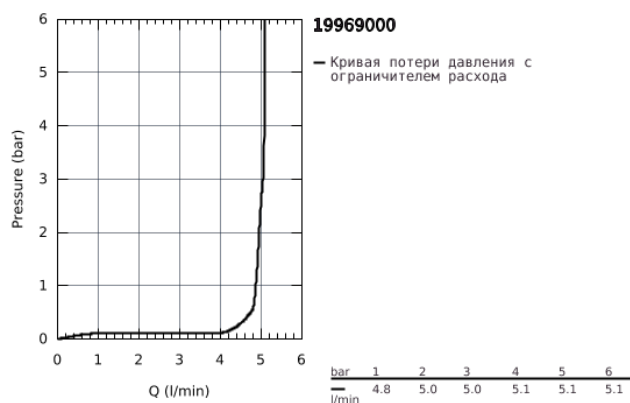

19 969 000 EURODISC JOY СМЕСИТЕЛЬ ДЛЯ РАКОВИНЫ НА ДВА ОТВЕРСТИЯ L-SIZE

ОПИСАНИЕ ПРОДУКТА

- настенный монтаж
- комплект верхней монтажной части для
- 23 429 000
- без встраиваемого механизма
- металлический рычаг
- GROHE StarLight хромированное покрытие поверхности
- GROHE EcoJoy SpeedClean аэратор с ограничением расхода воды 5,7 л/мин
- размер по осям 110 мм
- Вынос 226 мм
- минимальное давление 1,0 бар

19 969 000 **EURODISC JOY СМЕСИТЕЛЬ ДЛЯ РАКОВИНЫ НА ДВА ОТВЕРСТИЯ
L-SIZE**

ЗАПАСНЫЕ ЧАСТИ

1: Рычаг (Order-nr. 46906000)

2: Аэратор (Order-nr. 48159000)

3: Набор удлинителей, 25 мм (Order-nr. 46901000)*

* Optional accessories