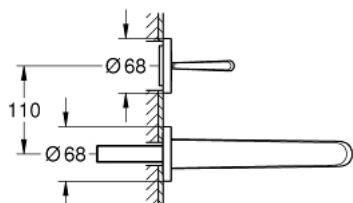

19 969 000 EURODISC JOY СМЕСИТЕЛЬ ДЛЯ РАКОВИНЫ НА ДВА ОТВЕРСТИЯ L-SIZE

ОПИСАНИЕ ПРОДУКТА

- настенный монтаж
- комплект верхней монтажной части для
- 23 429 000
- без встраиваемого механизма
- металлический рычаг
- GROHE StarLight хромированное покрытие поверхности
- GROHE EcoJoy SpeedClean аэратор с ограничением расхода воды 5,7 л/мин
- размер по осям 110 мм
- Вынос 226 мм
- минимальное давление 1,0 бар

19 969 000 **EURODISC JOY СМЕСИТЕЛЬ ДЛЯ РАКОВИНЫ НА ДВА ОТВЕРСТИЯ
L-SIZE**

ЗАПАСНЫЕ ЧАСТИ

1: Рычаг (Order-nr. 46906000)

2: Аэратор (Order-nr. 48159000)

3: Набор удлинителей, 25 мм (Order-nr. 46901000)*

* Optional accessories