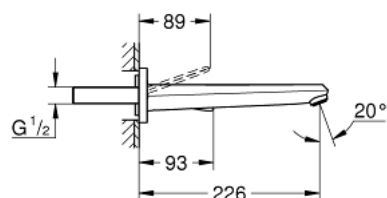

19 969 000 EURODISC JOY СМЕСИТЕЛЬ ДЛЯ РАКОВИНЫ НА ДВА ОТВЕРСТИЯ L-SIZE

ОПИСАНИЕ ПРОДУКТА

- настенный монтаж
- комплект верхней монтажной части для
- 23 429 000
- без встраиваемого механизма
- металлический рычаг
- GROHE StarLight хромированное покрытие поверхности
- GROHE EcoJoy SpeedClean аэратор с ограничением расхода воды 5,7 л/мин
- размер по осям 110 мм
- Вынос 226 мм
- минимальное давление 1,0 бар

19 969 000 **EURODISC JOY СМЕСИТЕЛЬ ДЛЯ РАКОВИНЫ НА ДВА ОТВЕРСТИЯ
L-SIZE**

ЗАПАСНЫЕ ЧАСТИ

1: Рычаг (Order-nr. 46906000)

2: Аэратор (Order-nr. 48159000)

3: Набор удлинителей, 25 мм (Order-nr. 46901000)*

* Optional accessories