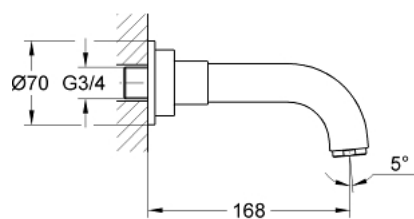

13 139 000 ATRIO ИЗЛИВ ДЛЯ ВАННЫ

ОПИСАНИЕ ПРОДУКТА

- настенный монтаж
- GROHE StarLight хромированное покрытие поверхности
- аэратор
- вынос 168 мм
- минимальное давление 1,0 бар

13 139 000 **ATRIO** ИЗЛИВ ДЛЯ ВАННЫ

SPARE PARTS

- 1: Аэрактор (Order-nr. 13927000)
- 2: Резьбовой штифт (Order-nr. 0311700M)
- 3: O-кольцо Ø22 x Ø3 (Order-nr. 0128400M)