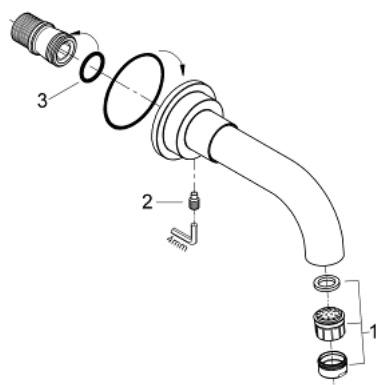

13 139 000 ATRIO ИЗЛИВ ДЛЯ ВАННЫ

ОПИСАНИЕ ПРОДУКТА

- настенный монтаж
- GROHE StarLight хромированное покрытие поверхности
- аэратор
- вынос 168 мм
- минимальное давление 1,0 бар

13 139 000 **ATRIO** ИЗЛИВ ДЛЯ ВАННЫ

SPARE PARTS

- 1: Аэрактор (Order-nr. 13927000)
- 2: Резьбовой штифт (Order-nr. 0311700M)
- 3: O-кольцо Ø22 x Ø3 (Order-nr. 0128400M)