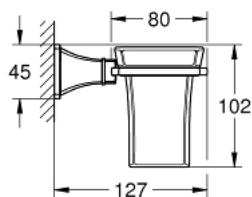

40 626 000 GRANDERA ДЕРЖАТЕЛЬ С КЕРАМИЧЕСКИМ СТАКАНОМ

ОПИСАНИЕ ПРОДУКТА

- материал: керамика/металл
- скрытое крепление
- GROHE StarLight хромированное покрытие поверхности

40 626 000 GRANDERA ДЕРЖАТЕЛЬ С КЕРАМИЧЕСКИМ СТАКАНОМ

ЗАПАСНЫЕ ЧАСТИ

1: Стакан (Order-nr. 40668000)