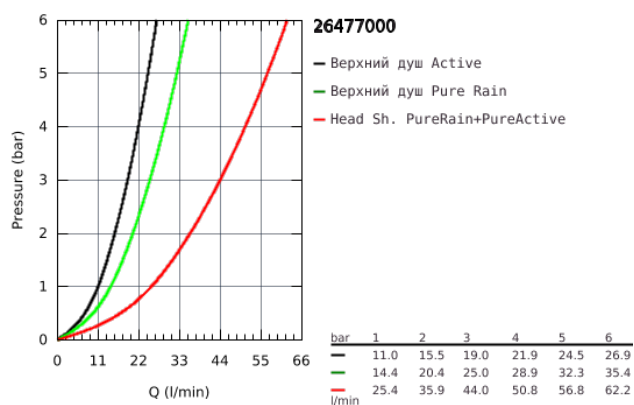

26 477 000 RAINSHOWER SMARTACTIVE 310 ВЕРХНИЙ ДУШ С ПОТОЛОЧНЫМ ДУШЕВЫМ КРОНШТЕЙНОМ 142 ММ, 2 РЕЖИМА СТРУИ

ОПИСАНИЕ ПРОДУКТА

- в комплект входят:
- Rainshower SmartActive 310 Верхний душ
- 2 вида струи:
- GROHE PureRain, ActiveRain
- Потолочный душевой кронштейн 142 мм
- GROHE DreamSpray превосходный поток воды
- GROHE StarLight хромированное покрытие поверхности
- SpeedClean система против известковых отложений
- внутренний охлаждающий канал для продолжительного срока службы
- требуется встраиваемый блок 26 483 000 или 26 484 000 - заказывается отдельно

26 477 000 RAINSHOWER SMARTACTIVE 310 ВЕРХНИЙ ДУШ С ПОТОЛОЧНЫМ ДУШЕВЫМ КРОНШТЕЙНОМ 142 ММ, 2 РЕЖИМА СТРУИ