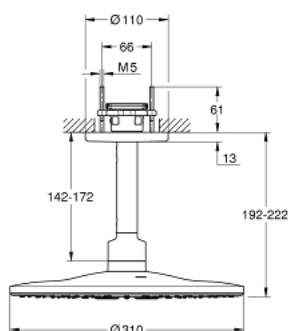

26 477 000 RAINSHOWER SMARTACTIVE 310 ВЕРХНИЙ ДУШ С ПОТОЛОЧНЫМ ДУШЕВЫМ КРОНШТЕЙНОМ 142 ММ, 2 РЕЖИМА СТРУИ

ОПИСАНИЕ ПРОДУКТА

- в комплект входят:
- Rainshower SmartActive 310 Верхний душ
- 2 вида струи:
- GROHE PureRain, ActiveRain
- Потолочный душевой кронштейн 142 мм
- GROHE DreamSpray превосходный поток воды
- GROHE StarLight хромированное покрытие поверхности
- SpeedClean система против известковых отложений
- внутренний охлаждающий канал для продолжительного срока службы
- требуется встраиваемый блок 26 483 000 или 26 484 000 - заказывается отдельно

26 477 000 RAINSHOWER SMARTACTIVE 310 ВЕРХНИЙ ДУШ С ПОТОЛОЧНЫМ ДУШЕВЫМ КРОНШТЕЙНОМ 142 ММ, 2 РЕЖИМА СТРУИ