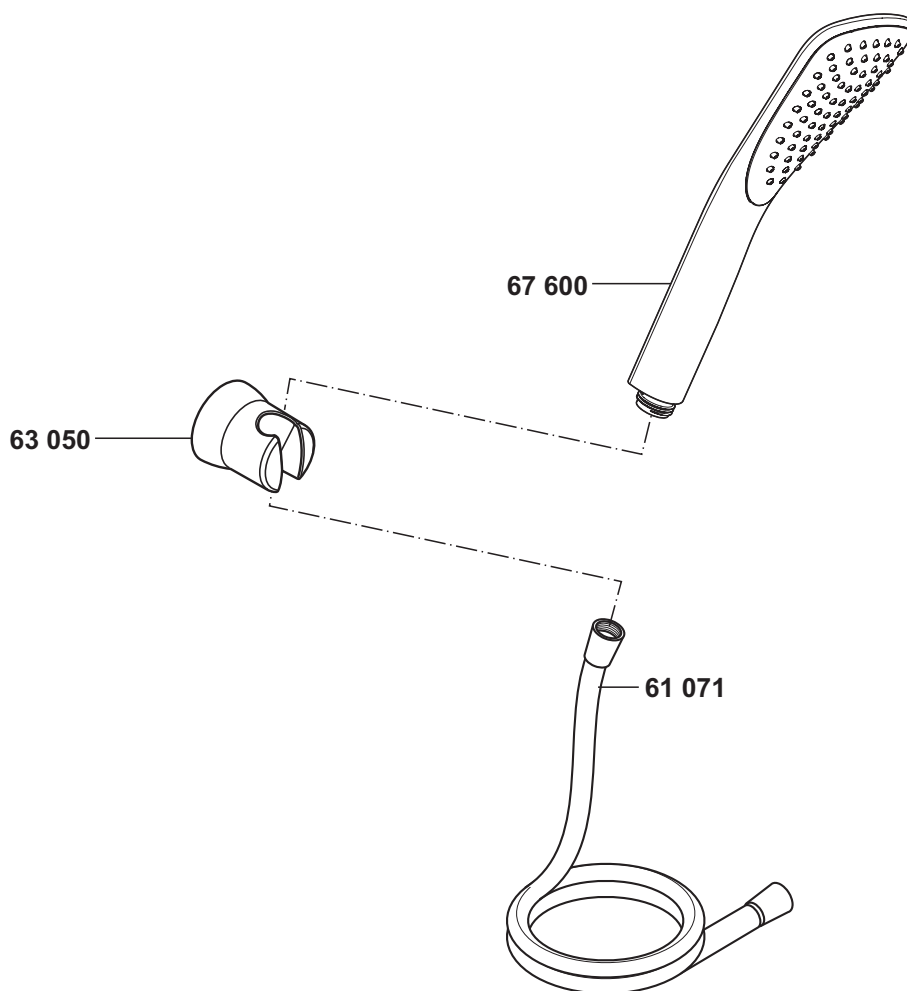

67650

A_6765000

67650	Wannen-Brause-Set	bath-shower set	badset
	61 071 flexibler Schlauch	flexible shower hose	flexibele doucheslang
	63 050 Wandhalter	wall hook	wandhouder
	67 600 Handbrause 1S	handshower 1S	handdouche 1S