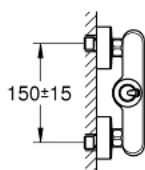

## 23 430 LS0 EURODISC JOY СМЕСИТЕЛЬ ОДНОРЫЧАЖНЫЙ ДЛЯ ДУША, DN 15

### ОПИСАНИЕ ПРОДУКТА

- настенный монтаж
- металлический рычаг
- GROHE FeatherControl Joystick картридж
- GROHE StarLight хромированное покрытие поверхности
- отвод для душа снизу 1/2" со встроенным обратным клапаном
- скрытые S-образные эксцентрики
- с защитой от обратного потока
- минимальное давление 1,0 бар

### SPARE PARTS

- 1: Рычаг (Order-nr. 46906LS0)
- 2: Картридж (Order-nr. 46907000)
- 3: Обратный клапан (Order-nr. 08565000)
- 4: Резьбовое соединение  
подключения 1/2" (Order-nr. 45044000)
- 5: S-образный эксцентрик (Order-nr. 12662LS0)
- 6: Удлинение 3/4", 20 мм (Order-nr. 0713000M)\*
- 7: Ключ (Order-nr. 19377000)\*