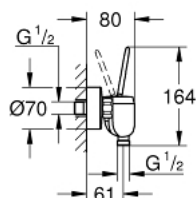

## 23 430 LS0 EURODISC JOY СМЕСИТЕЛЬ ОДНОРЫЧАЖНЫЙ ДЛЯ ДУША, DN 15

### ОПИСАНИЕ ПРОДУКТА

- настенный монтаж
- металлический рычаг
- GROHE FeatherControl Joystick картридж
- GROHE StarLight хромированное покрытие поверхности
- отвод для душа снизу 1/2" со встроенным обратным клапаном
- скрытые S-образные эксцентрики
- с защитой от обратного потока
- минимальное давление 1,0 бар

### SPARE PARTS

- 1: Рычаг (Order-nr. 46906LS0)
- 2: Картридж (Order-nr. 46907000)
- 3: Обратный клапан (Order-nr. 08565000)
- 4: Резьбовое соединение  
подключения 1/2" (Order-nr. 45044000)
- 5: S-образный эксцентрик (Order-nr. 12662LS0)
- 6: Удлинение 3/4", 20 мм (Order-nr. 0713000M)\*
- 7: Ключ (Order-nr. 19377000)\*