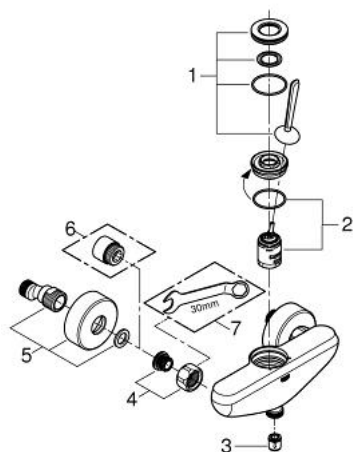

## 23 430 LS0 EURODISC JOY СМЕСИТЕЛЬ ОДНОРЫЧАЖНЫЙ ДЛЯ ДУША, DN 15

### ОПИСАНИЕ ПРОДУКТА

- настенный монтаж
- металлический рычаг
- GROHE FeatherControl Joystick картридж
- GROHE StarLight хромированное покрытие поверхности
- отвод для душа снизу 1/2" со встроенным обратным клапаном
- скрытые S-образные эксцентрики
- с защитой от обратного потока
- минимальное давление 1,0 бар

### SPARE PARTS

- 1: Рычаг (Order-nr. 46906LS0)
- 2: Картридж (Order-nr. 46907000)
- 3: Обратный клапан (Order-nr. 08565000)
- 4: Резьбовое соединение  
подключения 1/2" (Order-nr. 45044000)
- 5: S-образный эксцентрик (Order-nr. 12662LS0)
- 6: Удлинение 3/4", 20 мм (Order-nr. 0713000M)\*
- 7: Ключ (Order-nr. 19377000)\*