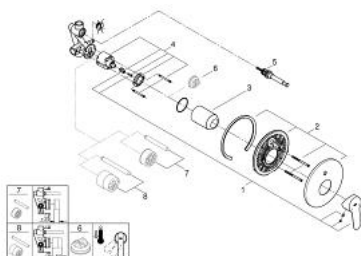

29 079 000 **BAUEDGE СМЕСИТЕЛЬ ОДНОРЫЧАЖНЫЙ ДЛЯ ВАННЫ, DN 15**

ЗАПАСНЫЕ ЧАСТИ

- 1: Рычаг (Order-nr. 46698000)
- 2: Розетка (Order-nr. 46905000)
- 3: Колпак (Order-nr. 09038000)
- 4: Картридж (Order-nr. 46048000)
- 5: Переключатель (Order-nr. 46737000)
- 6: Ограничитель температуры (Order-nr. 46375000)*
- 7: Удлинение (Order-nr. 46191000)*
- 8: Удлинение (Order-nr. 46343000)*