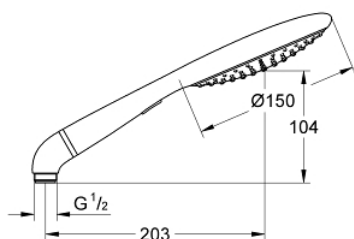

27 272 000 RAINSHOWER SOLO 150 РУЧНОЙ ДУШ, 2 ВИДА СТРУЙ

ОПИСАНИЕ ПРОДУКТА

- Rain, SmartRain
- Эко функция - ограничение расхода воды
- Угловой переходник для комбинации ручных душей с душевыми гарнитурами
- GROHE EcoJoy Технология совершенного потока при уменьшенном расходе воды
- GROHE DreamSpray превосходный поток воды
- GROHE StarLight хромированное покрытие поверхности
- SpeedClean система против известковых отложений
- внутренний охлаждающий канал для продолжительного срока службы
- универсальное крепление, подходящее к любому стандартному шлангу
- может использоваться с проточным водонагревателем

27 272 000 **RAINSHOWER SOLO 150 РУЧНОЙ ДУШ, 2 ВИДА СТРУЙ**

ЗАПАСНЫЕ ЧАСТИ

1: Сетка (Order-nr. 0700200M)