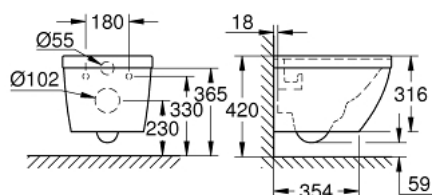

### ОПИСАНИЕ ПРОДУКТА

- для бачка скрытого монтажа
- горизонтальный выпуск
- GROHE Triple Vortex технология смыва
- омыв всей окружности чаши
- безободковый
- объем смыва 3/5 л
- ширина 49 см
- с креплением
- санитарная керамика
- полностью скрытые невидимые крепления
- Износостойкое покрытие PureGuard и анти-бактериальное глазирование
- для сиденья с крышкой для унитаза 39 330 001 (с механизмом плавного закрытия) и 39 331 001 (без механизма плавного закрытия)