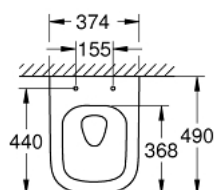

### ОПИСАНИЕ ПРОДУКТА

- для бачка скрытого монтажа
- горизонтальный выпуск
- GROHE Triple Vortex технология смыва
- омыв всей окружности чаши
- безободковый
- объем смыва 3/5 л
- ширина 49 см
- с креплением
- санитарная керамика
- полностью скрытые невидимые крепления
- Износостойкое покрытие PureGuard и анти-бактериальное глазирование
- для сиденья с крышкой для унитаза 39 330 001 (с механизмом плавного закрытия) и 39 331 001 (без механизма плавного закрытия)