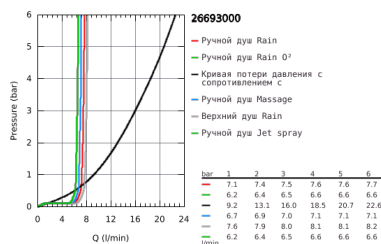

26 693 000 TEMPESTA COSMOPOLITAN SYSTEM 250 CUBE ДУШЕВАЯ СИСТЕМА С ОДНОРЫЧАЖНЫМ СМЕСИТЕЛЕМ ДЛЯ ВАННЫ, НАСТЕННЫЙ МОНТАЖ

ОПИСАНИЕ ПРОДУКТА (1/2)

- с укороченной душевой штангой для использования в душевых кабинах
- в комплект входят:
 - горизонтальный душевой кронштейн 355 мм
 - однорычажный смеситель для ванны с переключателем, настенный монтаж
- выбор между:
 - верхний душ Tempesta 250 Cube (26 685)
 - душевая струя
- Rain
- тыльная часть верхнего душа белая
- с шаровым шарниром
- угол поворота $\pm 10^\circ$
- GROHE EcoJoy ограничитель расхода воды 9,5 л/мин
- излив для ванны
- отдельный переключатель на ручной душ
- Tempesta Cosmopolitan 100 Ручной душ (27 575)
- 4 вида струй:
 - GROHE Rain 02, Rain, Massage, Jet
 - GROHE EcoJoy ограничитель расхода воды 9,5 л/мин
 - регулируется по высоте с помощью скользящего элемента
 - душевой шланг, 1.750 мм 1/2" x 1/2" (28 410)
 - GROHE EcoJoy Технология совершенного потока при уменьшенном расходе воды
 - GROHE SilkMove керамический картридж $\varnothing 46$ мм
 - GROHE DreamSpray превосходный поток воды
 - GROHE StarLight хромированное покрытие поверхности
 - SpeedClean система против известковых отложений
 - внутренний охлаждающий канал для продолжительного срока службы
 - Twistfree против перекручивания шланга