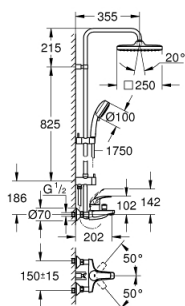

26 693 000 TEMPESTA COSMOPOLITAN SYSTEM 250 CUBE ДУШЕВАЯ СИСТЕМА С ОДНОРЫЧАЖНЫМ СМЕСИТЕЛЕМ ДЛЯ ВАННЫ, НАСТЕННЫЙ МОНТАЖ

ОПИСАНИЕ ПРОДУКТА (1/2)

- с укороченной душевой штангой для использования в душевых кабинах
- в комплект входят:
 - горизонтальный душевой кронштейн 355 мм
 - однорычажный смеситель для ванны с переключателем, настенный монтаж
- выбор между:
 - верхний душ Tempesta 250 Cube (26 685)
 - душевая струя
- Rain
- тыльная часть верхнего душа белая
- с шаровым шарниром
- угол поворота $\pm 10^\circ$
- GROHE EcoJoy ограничитель расхода воды 9,5 л/мин
- излив для ванны
- отдельный переключатель на ручной душ
- Tempesta Cosmopolitan 100 Ручной душ (27 575)
- 4 вида струй:
 - GROHE Rain 02, Rain, Massage, Jet
 - GROHE EcoJoy ограничитель расхода воды 9,5 л/мин
 - регулируется по высоте с помощью скользящего элемента
 - душевой шланг, 1.750 мм 1/2" x 1/2" (28 410)
 - GROHE EcoJoy Технология совершенного потока при уменьшенном расходе воды
 - GROHE SilkMove керамический картридж $\varnothing 46$ мм
 - GROHE DreamSpray превосходный поток воды
 - GROHE StarLight хромированное покрытие поверхности
 - SpeedClean система против известковых отложений
 - внутренний охлаждающий канал для продолжительного срока службы
 - Twistfree против перекручивания шланга