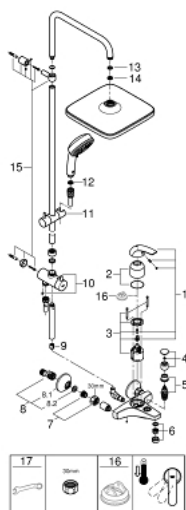

26 693 000 TEMPESTA COSMOPOLITAN SYSTEM 250 CUBE ДУШЕВАЯ СИСТЕМА С ОДНОРЫЧАЖНЫМ СМЕСИТЕЛЕМ ДЛЯ ВАННЫ, НАСТЕННЫЙ МОНТАЖ

ЗАПАСНЫЕ ЧАСТИ

- 1: Рычаг (Order-nr. 46700000)
- 2: Колпак (Order-nr. 46578000)
- 3: Картридж (Order-nr. 46048000)
- 4: Кнопка переключателя (Order-nr. 46571000)
- 5: Переключатель (Order-nr. 08915000)
- 6: Аэратор (Order-nr. 13952000)
- 7: Резьбовое соединение
подключения 1/2" (Order-nr. 45044000)
- 8: S-образный эксцентрик (Order-nr. 12075000)
- 8.1: Уплотнение (Order-nr. 0138600M)
- 8.2: Розетка (Order-nr. 0221000M)
- 9: Обратный клапан (Order-nr. 08565000)
- 10: Переключатель (Order-nr. 46877000)
- 11: Скользящий элемент (Order-nr. 46876000)
- 12: Сетка (Order-nr. 0700200M)
- 13: Уплотнение Ø18,5 x Ø12 x 2 (Order-nr. 0138900M)
- 14: Сетка (Order-nr. 48007000)
- 15: Комплект крепежа (Order-nr. 46878000)
- 16: Ограничитель температуры (Order-nr. 46375000)*
- 17: Ключ (Order-nr. 19377000)*