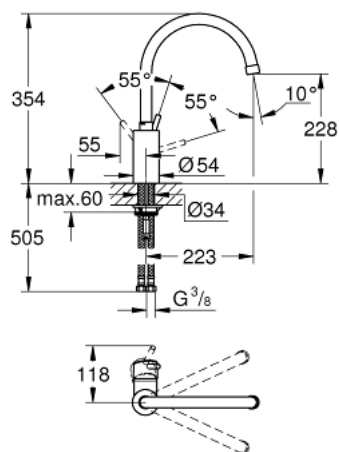

32 661 DC1 **CONCETTO СМЕСИТЕЛЬ ОДНОРЫЧАЖНЫЙ ДЛЯ МОЙКИ, DN 15**

ОПИСАНИЕ ПРОДУКТА

- с высоким изливом
- монтаж на одно отверстие
- GROHE StarLight хромированное покрытие поверхности
- GROHE SilkMove керамический картридж 35 мм
- аэратор
- регулировка расхода воды
- поворотный трубкообразный излив
- выбор радиуса поворота: 0° / 150° / 360°
- гибкая подводка
- система быстрого монтажа

32 661 DC1 CONCETTO СМЕСИТЕЛЬ ОДНОРЫЧАЖНЫЙ ДЛЯ МОЙКИ, DN 15

SPARE PARTS

- 1: Рычаг (Order-nr. 46754DC0)
- 2: Картридж (Order-nr. 46374000)
- 3: Винтовая стяжка (Order-nr. 46460000)
- 4: Трубообразный излив (Order-nr. 13240DC0)
- 4.1: O-кольцо Ø13,5 x Ø2,75 (Order-nr. 0128500M)
- 4.2: Страховочное кольцо (Order-nr. 0485300M)
- 4.3: Аэратор (Order-nr. 13993DC0)
- 5: Обратное резьбовое соединение (Order-nr. 46249000)
- 6: Стабилизирующая плашка (Order-nr. 05334000)
- 7: Монтажный ключ (Order-nr. 19017000)*