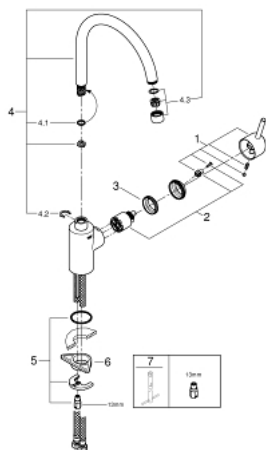

32 661 DC1 **CONCETTO СМЕСИТЕЛЬ ОДНОРЫЧАЖНЫЙ ДЛЯ МОЙКИ, DN 15**

ОПИСАНИЕ ПРОДУКТА

- с высоким изливом
- монтаж на одно отверстие
- GROHE StarLight хромированное покрытие поверхности
- GROHE SilkMove керамический картридж 35 мм
- аэратор
- регулировка расхода воды
- поворотный трубкообразный излив
- выбор радиуса поворота: 0° / 150° / 360°
- гибкая подводка
- система быстрого монтажа

32 661 DC1 CONCETTO СМЕСИТЕЛЬ ОДНОРЫЧАЖНЫЙ ДЛЯ МОЙКИ, DN 15

SPARE PARTS

- 1: Рычаг (Order-nr. 46754DC0)
- 2: Картридж (Order-nr. 46374000)
- 3: Винтовая стяжка (Order-nr. 46460000)
- 4: Трубообразный излив (Order-nr. 13240DC0)
- 4.1: O-кольцо Ø13,5 x Ø2,75 (Order-nr. 0128500M)
- 4.2: Страховочное кольцо (Order-nr. 0485300M)
- 4.3: Аэратор (Order-nr. 13993DC0)
- 5: Обратное резьбовое соединение (Order-nr. 46249000)
- 6: Стабилизирующая плашка (Order-nr. 05334000)
- 7: Монтажный ключ (Order-nr. 19017000)*