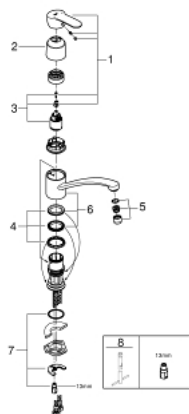

## 33 977 002 EUROSTYLE COSMOPOLITAN СМЕСИТЕЛЬ ОДНОРЫЧАЖНЫЙ ДЛЯ МОЙКИ, DN 15

### ОПИСАНИЕ ПРОДУКТА

- с низким изливом
- монтаж на одно отверстие
- GROHE StarLight хромированное покрытие поверхности
- GROHE SilkMove керамический картридж 35 мм
- аэратор
- регулировка расхода воды
- поворотный трубкообразный излив
- угол поворота 140°
- гибкая подводка
- система быстрого монтажа

### ЗАПАСНЫЕ ЧАСТИ

- 1: Рычаг (Order-nr. 46726000)
  - 2: Колпак (Order-nr. 46601000)
  - 3: Картридж (Order-nr. 46374000)
  - 4: Комплект уплотнений (Order-nr. 46429K00)
  - 5: Аэратор (Order-nr. 13928000)
  - 6: Трубообразный излив (Order-nr. 13205000)
  - 7: Обратное резьбовое соединение (Order-nr. 46249000)
  - 8: Монтажный ключ (Order-nr. 19017000)\*
- \* Optional accessories