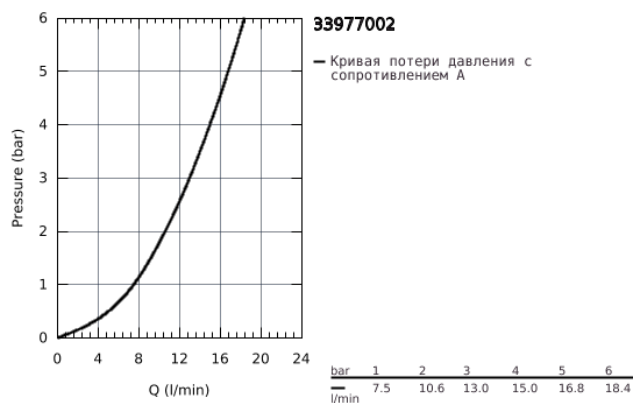

## 33 977 002 EUROSTYLE COSMOPOLITAN СМЕСИТЕЛЬ ОДНОРЫЧАЖНЫЙ ДЛЯ МОЙКИ, DN 15

### ОПИСАНИЕ ПРОДУКТА

- с низким изливом
- монтаж на одно отверстие
- GROHE StarLight хромированное покрытие поверхности
- GROHE SilkMove керамический картридж 35 мм
- аэратор
- регулировка расхода воды
- поворотный трубкообразный излив
- угол поворота 140°
- гибкая подводка
- система быстрого монтажа