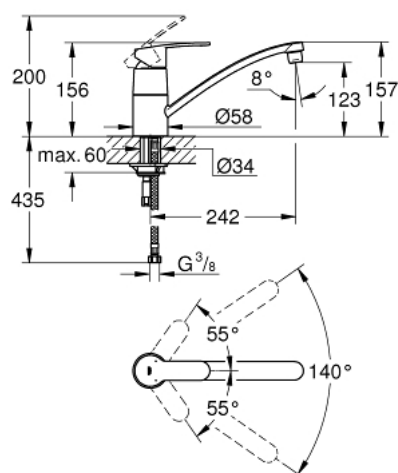

## 33 977 002 EUROSTYLE COSMOPOLITAN СМЕСИТЕЛЬ ОДНОРЫЧАЖНЫЙ ДЛЯ МОЙКИ, DN 15

### ОПИСАНИЕ ПРОДУКТА

- с низким изливом
- монтаж на одно отверстие
- GROHE StarLight хромированное покрытие поверхности
- GROHE SilkMove керамический картридж 35 мм
- аэратор
- регулировка расхода воды
- поворотный трубкообразный излив
- угол поворота 140°
- гибкая подводка
- система быстрого монтажа