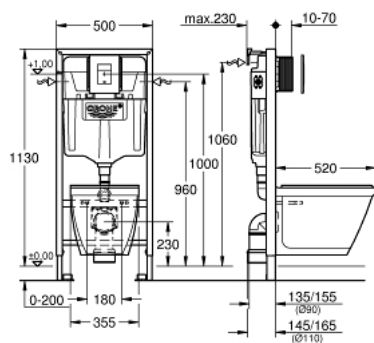

39 186 000 SOLIDO PERFECT НАБОР 4 В 1 С ПОДВЕСНЫМ УНИТАЗОМ

ОПИСАНИЕ ПРОДУКТА (1/2)

- смывной бачок GD 2
- монтажная высота 1,13 м
- для монтажа перед стеной или стеной перегородкой
- самонесущая стальная рама с порошковым напылением
- фиксированные подключения
- подготовлена для облицовки
- быстрая регулировка по высоте
- крепежный материал
- 2 болта-держателя для унитаза
- крепление для керамики
- расстояние между болтами 180/230 мм
- PP-смывная дуга Ø 90 мм
- регулировка глубины монтажа
- редуктор Ø 90/110 мм
- впускной и смывной гарнитуры
- смывной бачок GD 2, 6 - 9 л
- заводская настройка 6 л и 3 л
- пневматический смывной клапан с 2-мя режимами слива:
двухобъемный или старт/стоп
- Подключение воды слева, справа и сзади
- Арматурная группа I
- с изоляцией от конденсационной влаги
- подключение воды DN 15
- во время сборки не требуется дополнительного инструмента для монтажа инспекционного короба
- для вертикального или горизонтального монтажа
- с принадлежностями для монтажа перед стеной
- с накладной панелью Skate Cosmopolitan
- для вертикального и горизонтального монтажа

Pure Freude
an Wasser

39 186 000 **SOLIDO PERFECT НАБОР 4 В 1 С ПОДВЕСНЫМ УНИТАЗОМ**

ОПИСАНИЕ ПРОДУКТА (2/2)

- 156 x 197 мм
- из ABS
- хром
- направление смыва в чаше унитаза вниз, 3/6 л

- подвесная

- белый
- Одобрено в CE
- Сиденье и крышка унитаза с механизмом плавного закрытия
- материал: Дюропласт