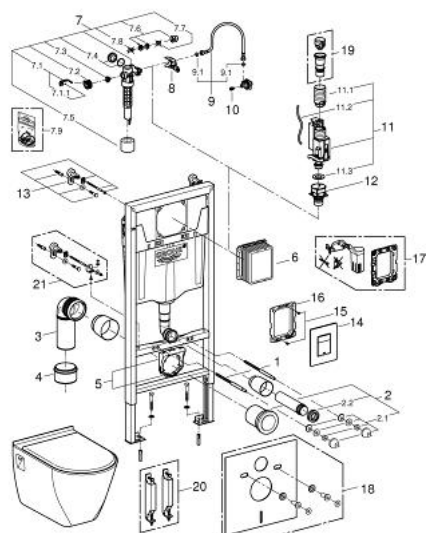

Pure Freude
an Wasser

39 186 000 **SOLIDO PERFECT НАБОР 4 В 1 С ПОДВЕСНЫМ УНИТАЗОМ**

ОПИСАНИЕ ПРОДУКТА (2/2)

- 156 x 197 мм
- из ABS
- хром
- направление смыва в чаше унитаза вниз, 3/6 л

- подвесная

- белый
- Одобрено в CE
- Сиденье и крышка унитаза с механизмом плавного закрытия
- материал: Дюропласт

39 186 000 SOLIDO PERFECT НАБОР 4 В 1 С ПОДВЕСНЫМ УНИТАЗОМ

ЗАПАСНЫЕ ЧАСТИ

- 1: Резьбовые болты (Order-nr. 4276400M)
- 2: Впускной и смывной гарнитуры для унитаза (Order-nr. 37311K00)
 - 2.1: Крепёж (Order-nr. 43511SH0)
 - 2.2: Соединение (Order-nr. 37119000)
- 3: PP-смывная дуга DN 90 (Order-nr. 42327000)
- 4: 4" адаптер патрубка (Order-nr. 42242000)
- 5: Фиксаторы (Order-nr. 42243000)
- 6: Ревизионная камера (Order-nr. 66791000)
- 7: Наполнительный клапан (Order-nr. 37095000)
 - 7.1: Рычаг (Order-nr. 43734000)
 - 7.1.1: Уплотнение (Order-nr. 4377000M)
 - 7.2: Вентильная головка (Order-nr. 43536000)
 - 7.3: Мембрана (Order-nr. 4375800M)
 - 7.4: Колпак винта (Order-nr. 43735000)
 - 7.5: Вентильный поплавок 5 шт. (Order-nr. 4379100M)
- 7.6: Комплект уплотнений (Order-nr. 43722000)*
- 8: Держатель для смесителей GROHE встроенного монтажа (Order-nr. 42246000)
- 9: Шланг подключения (Order-nr. 42233000)
 - 9.1: O-кольцо (Order-nr. 0319100M)
- 11: AV1 в комплекте с удлинителем трубы (Order-nr. 42320000)
 - 11.1: Удлинитель перелива (Order-nr. 42313000)
 - 11.2: пневматический шланг (Order-nr. 42319000)
 - 11.3: Уплотнение (Order-nr. 42310000)
- 12: Седло клапана для GD 2 (Order-nr. 42315000)
- 13: Настенный уголок (Order-nr. 3855800M)
- 14: Накладная панель с кнопкой (Order-nr. 42371000)
- 15: Винт (Order-nr. 6636200M)
- 16: Крепежная рама (Order-nr. 43207000)
- 17: Деталь переоснащения (Order-nr. 38796000)*
- 18: Звукоизоляционный комплект (Order-nr. 37131000)*
- 19: Переходник 4,5 л для GD 2 (Order-nr. 42333000)*
- 20: Аксессуары (Order-nr. 38779000)*
- 21: Дополнительный крепеж к стене, вариативное размещение (Order-nr. 38733000)*