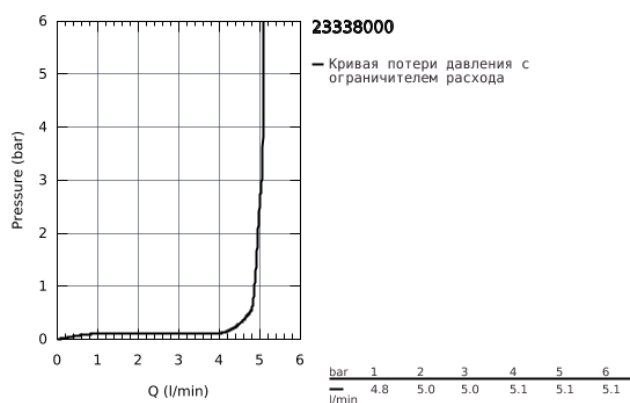

## 23 338 000 BAULOOP СМЕСИТЕЛЬ ОДНОРЫЧАЖНЫЙ ДЛЯ БИДЕ DN 15

### ОПИСАНИЕ ПРОДУКТА

- монтаж на одно отверстие
- металлический рычаг
- GROHE Longlife керамический картридж 28 мм
- GROHE StarLight хромированное покрытие поверхности
- GROHE EcoJoy - 5,7 л/мин
- система быстрого монтажа
- с шаровым шарниром
- рычажный донный клапан 1 1/4"
- гибкая подводка