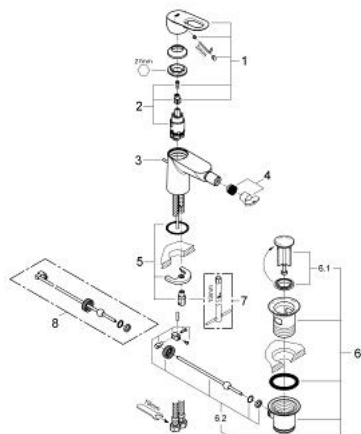

## 23 338 000 BAULOOP СМЕСИТЕЛЬ ОДНОРЫЧАЖНЫЙ ДЛЯ БИДЕ DN 15

### ОПИСАНИЕ ПРОДУКТА

- монтаж на одно отверстие
- металлический рычаг
- GROHE Longlife керамический картридж 28 мм
- GROHE StarLight хромированное покрытие поверхности
- GROHE EcoJoy - 5,7 л/мин
- система быстрого монтажа
- с шаровым шарниром
- рычажный донный клапан 1 1/4"
- гибкая подводка

### ЗАПАСНЫЕ ЧАСТИ

- 1: Рычаг (Order-nr. 46695000)
  - 2: Картридж (Order-nr. 46580000)
  - 3: Тяга (Order-nr. 46739000)
  - 4: Аэратор (Order-nr. 13998000)
  - 5: Обратное резьбовое соединение (Order-nr. 46249000)
  - 6: Сливной гарнитур 1 1/4" (Order-nr. 28910000)
  - 6.1: Пробка (Order-nr. 07182000)
  - 6.2: Эксцентриковая тяга (Order-nr. 07052000)
  - 7: Монтажный ключ (Order-nr. 19017000)\*
  - 8: Эксцентриковая тяга (Order-nr. 07341000)\*
- \* Optional accessories