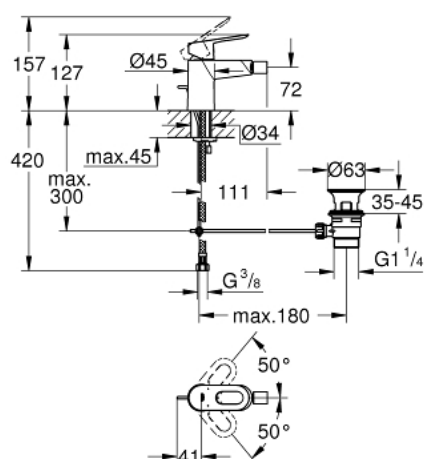

## 23 338 000 BAULOOP СМЕСИТЕЛЬ ОДНОРЫЧАЖНЫЙ ДЛЯ БИДЕ DN 15

### ОПИСАНИЕ ПРОДУКТА

- монтаж на одно отверстие
- металлический рычаг
- GROHE Longlife керамический картридж 28 мм
- GROHE StarLight хромированное покрытие поверхности
- GROHE EcoJoy - 5,7 л/мин
- система быстрого монтажа
- с шаровым шарниром
- рычажный донный клапан 1 1/4"
- гибкая подводка

### ЗАПАСНЫЕ ЧАСТИ

- 1: Рычаг (Order-nr. 46695000)
  - 2: Картридж (Order-nr. 46580000)
  - 3: Тяга (Order-nr. 46739000)
  - 4: Аэратор (Order-nr. 13998000)
  - 5: Обратное резьбовое соединение (Order-nr. 46249000)
  - 6: Сливной гарнитур 1 1/4" (Order-nr. 28910000)
  - 6.1: Пробка (Order-nr. 07182000)
  - 6.2: Эксцентриковая тяга (Order-nr. 07052000)
  - 7: Монтажный ключ (Order-nr. 19017000)\*
  - 8: Эксцентриковая тяга (Order-nr. 07341000)\*
- \* Optional accessories