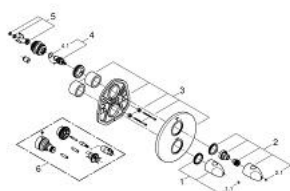

19 369 000 VERIS ТЕРМОСТАТ ДЛЯ ДУША

ОПИСАНИЕ ПРОДУКТА

- комплект верхней монтажной части для
- GROHE Rapido T 35 500 000
- без встраиваемого механизма
- GROHE StarLight хромированное покрытие поверхности
- GROHE SafeStop Plus опционно ограничитель температуры на 43°C, включен
- GROHE EcoButton рукоятка регулировки напора с кнопкой для экономии воды и индивидуально устанавливаемым стопором
- керамические вентили 1/2", 180°
- с настенными розетками GROHE FastFixation (скрытые эксцентрики, уплотнение, скрытый монтаж)
- металлическая розетка
- металлические рукоятки

19 369 000 VERIS ТЕРМОСТАТ ДЛЯ ДУША

ЗАПАСНЫЕ ЧАСТИ

1: Металлическая рукоятка для термостата (Order-nr. 47729000)

1.1: Заглушка (Order-nr. 4781800M)

2: Shut-off handle economy button (Order-nr. 47813000)

2.1: Заглушка (Order-nr. 4781800M)

3: Розетка (Order-nr. 47817000)

4: Керамический вентиль 1/2" (Order-nr. 45346000)

4.1: O-кольцо Ø18,2 x Ø1,7 (Order-nr. 0392400M)

5: Переходник (Order-nr. 12702000)

6: Набор удлинителей 27,5 мм (Order-nr. 47780000)*