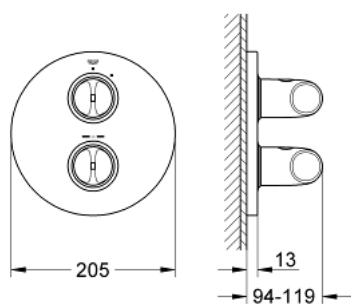

19 369 000 VERIS ТЕРМОСТАТ ДЛЯ ДУША

ОПИСАНИЕ ПРОДУКТА

- комплект верхней монтажной части для
- GROHE Rapido T 35 500 000
- без встраиваемого механизма
- GROHE StarLight хромированное покрытие поверхности
- GROHE SafeStop Plus опционно ограничитель температуры на 43°C, включен
- GROHE EcoButton рукоятка регулировки напора с кнопкой для экономии воды и индивидуально устанавливаемым стопором
- керамические вентили 1/2", 180°
- с настенными розетками GROHE FastFixation (скрытые эксцентрики, уплотнение, скрытый монтаж)
- металлическая розетка
- металлические рукоятки

19 369 000 VERIS ТЕРМОСТАТ ДЛЯ ДУША

ЗАПАСНЫЕ ЧАСТИ

1: Металлическая рукоятка для термостата (Order-nr. 47729000)

1.1: Заглушка (Order-nr. 4781800M)

2: Shut-off handle economy button (Order-nr. 47813000)

2.1: Заглушка (Order-nr. 4781800M)

3: Розетка (Order-nr. 47817000)

4: Керамический вентиль 1/2" (Order-nr. 45346000)

4.1: O-кольцо Ø18,2 x Ø1,7 (Order-nr. 0392400M)

5: Переходник (Order-nr. 12702000)

6: Набор удлинителей 27,5 мм (Order-nr. 47780000)*