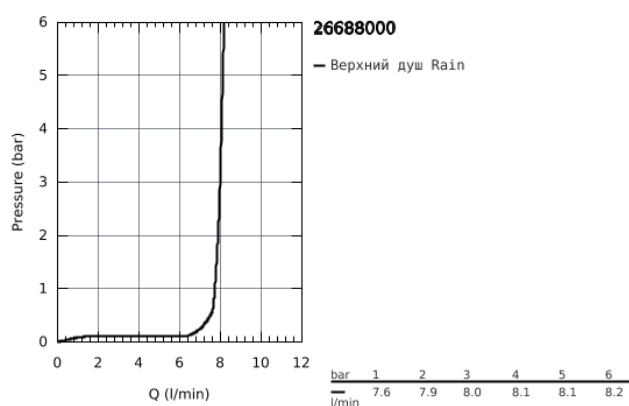

26 688 000 TEMPESTA 250 CUBE ВЕРХНИЙ ДУШ С ПОТОЛОЧНЫМ ДУШЕВЫМ КРОНШТЕЙНОМ 142 ММ, 1 РЕЖИМ СТРУИ

ОПИСАНИЕ ПРОДУКТА

- в комплект входят:
- верхний душ Tempesta 250 Cube (26 685)
- один вид струи:
- Rain
- тыльная часть верхнего душа белая
- душевой кронштейн потолочный 142 мм (27 485)
- с квадратной розеткой
- GROHE EcoJoy ограничитель расхода воды 9,5 л/мин
- GROHE DreamSpray превосходный поток воды
- GROHE StarLight хромированное покрытие поверхности
- SpeedClean система против известковых отложений
- внутренний охлаждающий канал для продолжительного срока службы
- может использоваться с проточным водонагревателем
- профессиональная серия

26 688 000 **TEMPESTA 250 CUBE ВЕРХНИЙ ДУШ С ПОТОЛОЧНЫМ ДУШЕВЫМ
КРОНШТЕЙНОМ 142 ММ, 1 РЕЖИМ СТРУИ**

ЗАПАСНЫЕ ЧАСТИ

1: Уплотнение Ø18,5 x Ø12 x 2 (Order-nr. 0138900M)

2: Сетка (Order-nr. 48007000)

3: Розетка (Order-nr. 48118000)