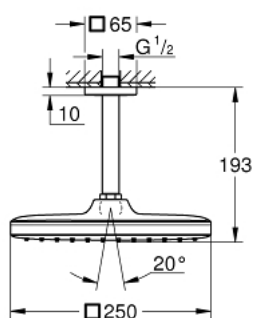

26 688 000 TEMPESTA 250 CUBE ВЕРХНИЙ ДУШ С ПОТОЛОЧНЫМ ДУШЕВЫМ КРОНШТЕЙНОМ 142 ММ, 1 РЕЖИМ СТРУИ

ОПИСАНИЕ ПРОДУКТА

- в комплект входят:
- верхний душ Tempesta 250 Cube (26 685)
- один вид струи:
- Rain
- тыльная часть верхнего душа белая
- душевой кронштейн потолочный 142 мм (27 485)
- с квадратной розеткой
- GROHE EcoJoy ограничитель расхода воды 9,5 л/мин
- GROHE DreamSpray превосходный поток воды
- GROHE StarLight хромированное покрытие поверхности
- SpeedClean система против известковых отложений
- внутренний охлаждающий канал для продолжительного срока службы
- может использоваться с проточным водонагревателем
- профессиональная серия

26 688 000 **TEMPESTA 250 CUBE ВЕРХНИЙ ДУШ С ПОТОЛОЧНЫМ ДУШЕВЫМ
КРОНШТЕЙНОМ 142 ММ, 1 РЕЖИМ СТРУИ**

ЗАПАСНЫЕ ЧАСТИ

1: Уплотнение Ø18,5 x Ø12 x 2 (Order-nr. 0138900M)

2: Сетка (Order-nr. 48007000)

3: Розетка (Order-nr. 48118000)