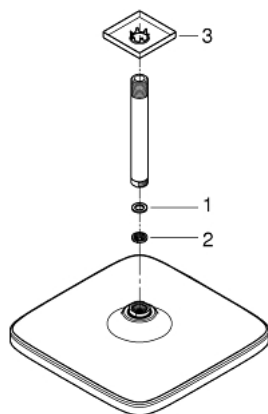

26 688 000 TEMPESTA 250 CUBE ВЕРХНИЙ ДУШ С ПОТОЛОЧНЫМ ДУШЕВЫМ КРОНШТЕЙНОМ 142 ММ, 1 РЕЖИМ СТРУИ

ОПИСАНИЕ ПРОДУКТА

- в комплект входят:
- верхний душ Tempesta 250 Cube (26 685)
- один вид струи:
- Rain
- тыльная часть верхнего душа белая
- душевой кронштейн потолочный 142 мм (27 485)
- с квадратной розеткой
- GROHE EcoJoy ограничитель расхода воды 9,5 л/мин
- GROHE DreamSpray превосходный поток воды
- GROHE StarLight хромированное покрытие поверхности
- SpeedClean система против известковых отложений
- внутренний охлаждающий канал для продолжительного срока службы
- может использоваться с проточным водонагревателем
- профессиональная серия

26 688 000 **TEMPESTA 250 CUBE ВЕРХНИЙ ДУШ С ПОТОЛОЧНЫМ ДУШЕВЫМ
КРОНШТЕЙНОМ 142 ММ, 1 РЕЖИМ СТРУИ**

ЗАПАСНЫЕ ЧАСТИ

1: Уплотнение Ø18,5 x Ø12 x 2 (Order-nr. 0138900M)

2: Сетка (Order-nr. 48007000)

3: Розетка (Order-nr. 48118000)