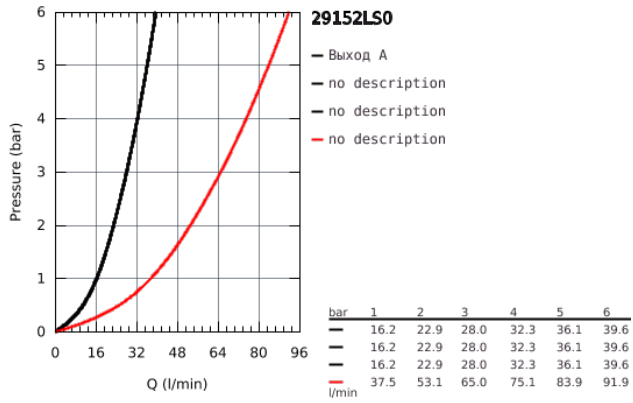

29 152 LS0 GROHTHERM SMARTCONTROL КОМПЛЕКТ ВЕРХНЕЙ МОНТАЖНОЙ ЧАСТИ ДЛЯ ВЕНТИЛЯ НА ТРИ ВЫХОДА