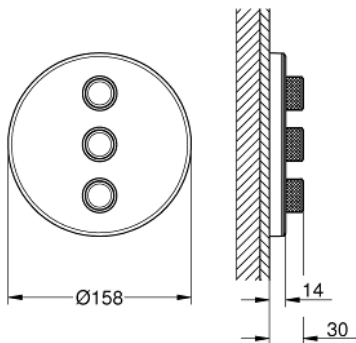

29 152 LS0 GROHTHERM SMARTCONTROL КОМПЛЕКТ ВЕРХНЕЙ МОНТАЖНОЙ ЧАСТИ ДЛЯ ВЕНТИЛЯ НА ТРИ ВЫХОДА

ОПИСАНИЕ ПРОДУКТА

- комплект верхней монтажной части для
- GROHE Rapido SmartBox 35 600/35 604/35 601
- металлическая накладная панель с GROHE FastFixation (скрытые эксцентрики, уплотнение, скрытый монтаж), регулируемая на 6°
- 10 мм толщина профиля розетки
- GROHE StarLight хромированное покрытие поверхности
- SmartControl нажать для вкл/выкл, повернуть для увеличения напора воды от режима EcoJoy до максимального напора воды
- заменяемые символы
- ProGrip эргономичные рукоятки с рифленной поверхностью
- возможность одновременного включения нескольких точек водоотвода
- лицевая панель из акрилового стекла в цвете белая луна
- без встраиваемой части
- распределение расхода: выход D = 28 л/мин выход A = 28 л/мин выход D+E+A = 65 л/мин
- дополнительный ограничитель воды для соответствия со стандартами CALGreen

29 152 LS0 GROHTHERM SMARTCONTROL КОМПЛЕКТ ВЕРХНЕЙ МОНТАЖНОЙ ЧАСТИ ДЛЯ ВЕНТИЛЯ НА ТРИ ВЫХОДА

29 152 LS0 GROHTHERM SMARTCONTROL КОМПЛЕКТ ВЕРХНЕЙ МОНТАЖНОЙ ЧАСТИ ДЛЯ ВЕНТИЛЯ НА ТРИ ВЫХОДА

ЗАПАСНЫЕ ЧАСТИ

1: Кнопочное управление (Order-nr. 48361000)

2: Розетка (Order-nr. 48367LS0)

3: Монтажная плата (Order-nr. 48365000)

4: Картридж (Order-nr. 48359000)

4.1: Шпindelь (Order-nr. 49088000)

5: Уплотнение (Order-nr. 48360000)

6: Универсальный набор удлинителей для смесителей с 2-мя ручкоятками,
25 мм (Order-nr. 14048000)*