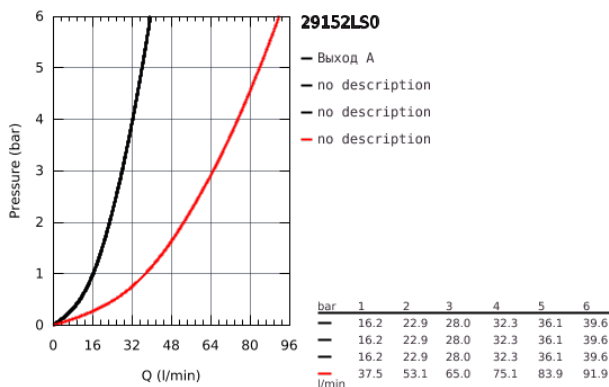

29 152 LS0 GROHTHERM SMARTCONTROL КОМПЛЕКТ ВЕРХНЕЙ МОНТАЖНОЙ ЧАСТИ ДЛЯ ВЕНТИЛЯ НА ТРИ ВЫХОДА

ОПИСАНИЕ ПРОДУКТА

- комплект верхней монтажной части для
- GROHE Rapido SmartBox 35 600/35 604/35 601
- металлическая накладная панель с GROHE FastFixation (скрытые эксцентрики, уплотнение, скрытый монтаж), регулируемая на 6°
- 10 мм толщина профиля розетки
- GROHE StarLight хромированное покрытие поверхности
- SmartControl нажать для вкл/выкл, повернуть для увеличения напора воды от режима EcoJoy до максимального напора воды
- заменяемые символы
- ProGrip эргономичные рукоятки с рифленной поверхностью
- возможность одновременного включения нескольких точек водоотвода
- лицевая панель из акрилового стекла в цвете белая луна
- без встраиваемой части
- распределение расхода: выход D = 28 л/мин выход A = 28 л/мин выход D+E+A = 65 л/мин
- дополнительный ограничитель воды для соответствия со стандартами CALGreen