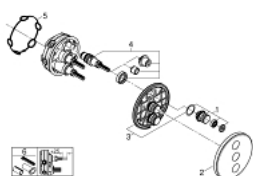

29 152 LS0 GROHTHERM SMARTCONTROL КОМПЛЕКТ ВЕРХНЕЙ МОНТАЖНОЙ ЧАСТИ ДЛЯ ВЕНТИЛЯ НА ТРИ ВЫХОДА

ОПИСАНИЕ ПРОДУКТА

- комплект верхней монтажной части для
- GROHE Rapido SmartBox 35 600/35 604/35 601
- металлическая накладная панель с GROHE FastFixation (скрытые эксцентрики, уплотнение, скрытый монтаж), регулируемая на 6°
- 10 мм толщина профиля розетки
- GROHE StarLight хромированное покрытие поверхности
- SmartControl нажать для вкл/выкл, повернуть для увеличения напора воды от режима EcoJoy до максимального напора воды
- заменяемые символы
- ProGrip эргономичные рукоятки с рифленной поверхностью
- возможность одновременного включения нескольких точек водоотвода
- лицевая панель из акрилового стекла в цвете белая луна
- без встраиваемой части
- распределение расхода: выход D = 28 л/мин выход A = 28 л/мин выход D+E+A = 65 л/мин
- дополнительный ограничитель воды для соответствия со стандартами CALGreen

29 152 LS0 GROHTHERM SMARTCONTROL КОМПЛЕКТ ВЕРХНЕЙ МОНТАЖНОЙ ЧАСТИ ДЛЯ ВЕНТИЛЯ НА ТРИ ВЫХОДА

29 152 LS0 GROHTHERM SMARTCONTROL КОМПЛЕКТ ВЕРХНЕЙ МОНТАЖНОЙ ЧАСТИ ДЛЯ ВЕНТИЛЯ НА ТРИ ВЫХОДА

ЗАПАСНЫЕ ЧАСТИ

1: Кнопочное управление (Order-nr. 48361000)

2: Розетка (Order-nr. 48367LS0)

3: Монтажная плата (Order-nr. 48365000)

4: Картридж (Order-nr. 48359000)

4.1: Шпindelь (Order-nr. 49088000)

5: Уплотнение (Order-nr. 48360000)

6: Универсальный набор удлинителей для смесителей с 2-мя ручкоятками,
25 мм (Order-nr. 14048000)*