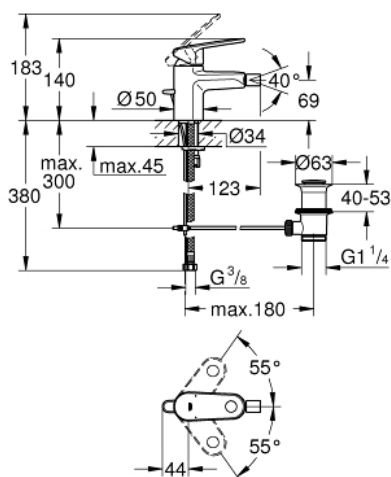

## 33 241 002 EUROPLUS СМЕСИТЕЛЬ ОДНОРЫЧАЖНЫЙ ДЛЯ БИДЕ DN 15 S-SIZE

### ОПИСАНИЕ ПРОДУКТА

- монтаж на одно отверстие
- металлический рычаг
- GROHE SilkMove керамический картридж 35 мм
- регулировка расхода воды
- возможность установки мин. расхода 2,5 л/мин.
- ограничитель температуры
- GROHE StarLight хромированное покрытие поверхности
- GROHE FastFixation быстрая монтажная система
- аэратор с шаровым шарниром
- рычажный донный клапан 1 1/4"
- гибкая подводка

### 33 241 002 EUROPLUS СМЕСИТЕЛЬ ОДНОРЫЧАЖНЫЙ ДЛЯ БИДЕ DN 15 S-SIZE