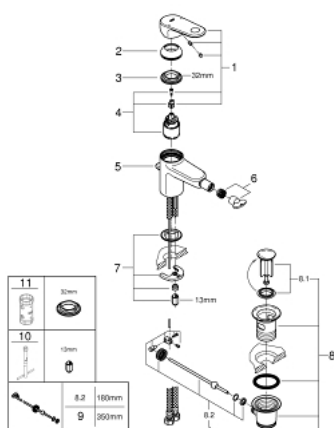

### ОПИСАНИЕ ПРОДУКТА

- монтаж на одно отверстие
- металлический рычаг
- GROHE SilkMove керамический картридж 35 мм
- регулировка расхода воды
- возможность установки мин. расхода 2,5 л/мин.
- ограничитель температуры
- GROHE StarLight хромированное покрытие поверхности
- GROHE FastFixation быстрая монтажная система
- аэратор с шаровым шарниром
- рычажный донный клапан 1 1/4"
- гибкая подводка

### 33 241 002 EUROPLUS СМЕСИТЕЛЬ ОДНОРЫЧАЖНЫЙ ДЛЯ БИДЕ DN 15 S-SIZE

## 33 241 002 EUROPLUS СМЕСИТЕЛЬ ОДНОРЫЧАЖНЫЙ ДЛЯ БИДЕ DN 15 S-SIZE

### ЗАПАСНЫЕ ЧАСТИ

- 1: Рычаг (Order-nr. 46647000)
  - 2: Колпак (Order-nr. 46492000)
  - 3: Винтовая стяжка (Order-nr. 46460000)
  - 4: Картридж (Order-nr. 46374000)
  - 5: Тяга (Order-nr. 64304000)
  - 6: Аэратор (Order-nr. 13998000)
  - 7: Обратное резьбовое соединение (Order-nr. 46645000)
  - 8: Сливной гарнитур 1 1/4" (Order-nr. 28910000)
  - 8.1: Пробка (Order-nr. 07182000)
  - 8.2: Эксцентриковая тяга (Order-nr. 07052000)
  - 9: Эксцентриковая тяга (Order-nr. 07341000)\*
  - 10: Монтажный ключ (Order-nr. 19017000)\*
  - 11: Ключ (Order-nr. 19332000)\*
- \* Optional accessories