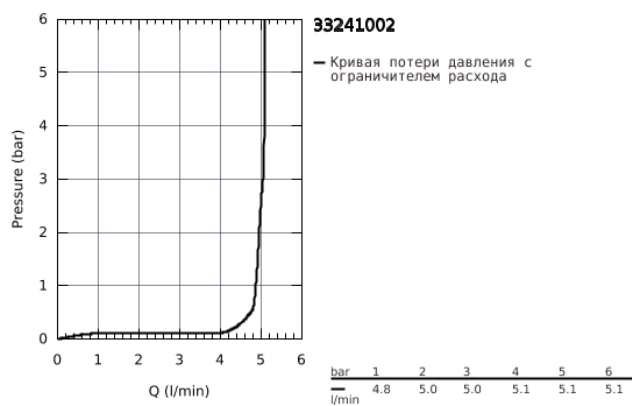

33 241 002 EUROPLUS СМЕСИТЕЛЬ ОДНОРЫЧАЖНЫЙ ДЛЯ БИДЕ DN 15 S-SIZE