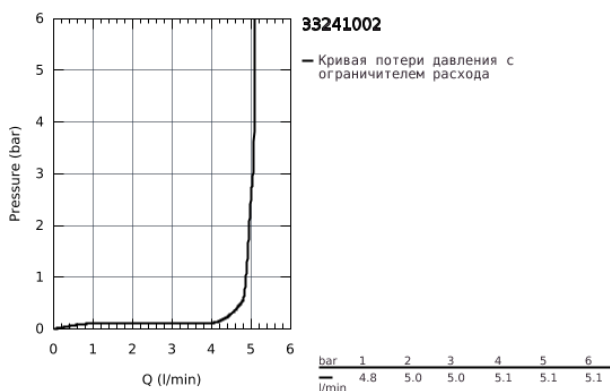

ОПИСАНИЕ ПРОДУКТА

- монтаж на одно отверстие
- металлический рычаг
- GROHE SilkMove керамический картридж 35 мм
- регулировка расхода воды
- возможность установки мин. расхода 2,5 л/мин.
- ограничитель температуры
- GROHE StarLight хромированное покрытие поверхности
- GROHE FastFixation быстрая монтажная система
- аэратор с шаровым шарниром
- рычажный донный клапан 1 1/4"
- гибкая подводка