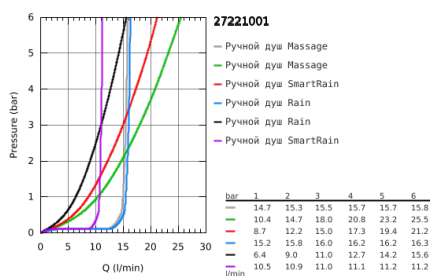

27 221 001 EUPHORIA 110 MASSAGE РУЧНОЙ ДУШ, 3 ВИДА СТРУЙ

ОПИСАНИЕ ПРОДУКТА

- Rain / Massage / SmartRain
- GROHE DreamSpray превосходный поток воды
- GROHE SprayDimmer
- GROHE StarLight хромированное покрытие поверхности
- белая душевая поверхность
- SpeedClean система против известковых отложений
- внутренний охлаждающий канал для продолжительного срока службы
- универсальное крепление, подходящее к любому стандартному шлангу
- может использоваться с проточным водонагревателем
- минимальное давление 1,0 бар