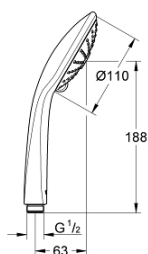

27 221 001 EUPHORIA 110 MASSAGE РУЧНОЙ ДУШ, 3 ВИДА СТРУЙ

ОПИСАНИЕ ПРОДУКТА

- Rain / Massage / SmartRain
- GROHE DreamSpray превосходный поток воды
- GROHE SprayDimmer
- GROHE StarLight хромированное покрытие поверхности
- белая душевая поверхность
- SpeedClean система против известковых отложений
- внутренний охлаждающий канал для продолжительного срока службы
- универсальное крепление, подходящее к любому стандартному шлангу
- может использоваться с проточным водонагревателем
- минимальное давление 1,0 бар

27 221 001 EUPHORIA 110 MASSAGE РУЧНОЙ ДУШ, 3 ВИДА СТРУЙ

27 221 001 **EUPHORIA 110 MASSAGE РУЧНОЙ ДУШ, 3 ВИДА СТРУЙ**

ЗАПАСНЫЕ ЧАСТИ

1: Сетка (Order-nr. 0700200M)