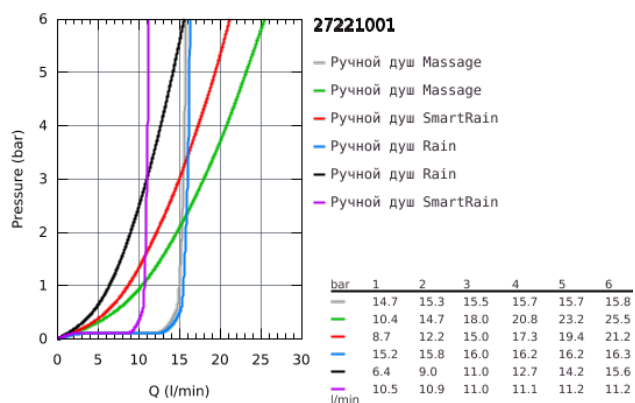

27 221 001 EUPHORIA 110 MASSAGE РУЧНОЙ ДУШ, 3 ВИДА СТРУЙ

ОПИСАНИЕ ПРОДУКТА

- Rain / Massage / SmartRain
- GROHE DreamSpray превосходный поток воды
- GROHE SprayDimmer
- GROHE StarLight хромированное покрытие поверхности
- белая душевая поверхность
- SpeedClean система против известковых отложений
- внутренний охлаждающий канал для продолжительного срока службы
- универсальное крепление, подходящее к любому стандартному шлангу
- может использоваться с проточным водонагревателем
- минимальное давление 1,0 бар

27 221 001 EUPHORIA 110 MASSAGE РУЧНОЙ ДУШ, 3 ВИДА СТРУЙ

27 221 001 **EUPHORIA 110 MASSAGE РУЧНОЙ ДУШ, 3 ВИДА СТРУЙ**

ЗАПАСНЫЕ ЧАСТИ

1: Сетка (Order-nr. 0700200M)