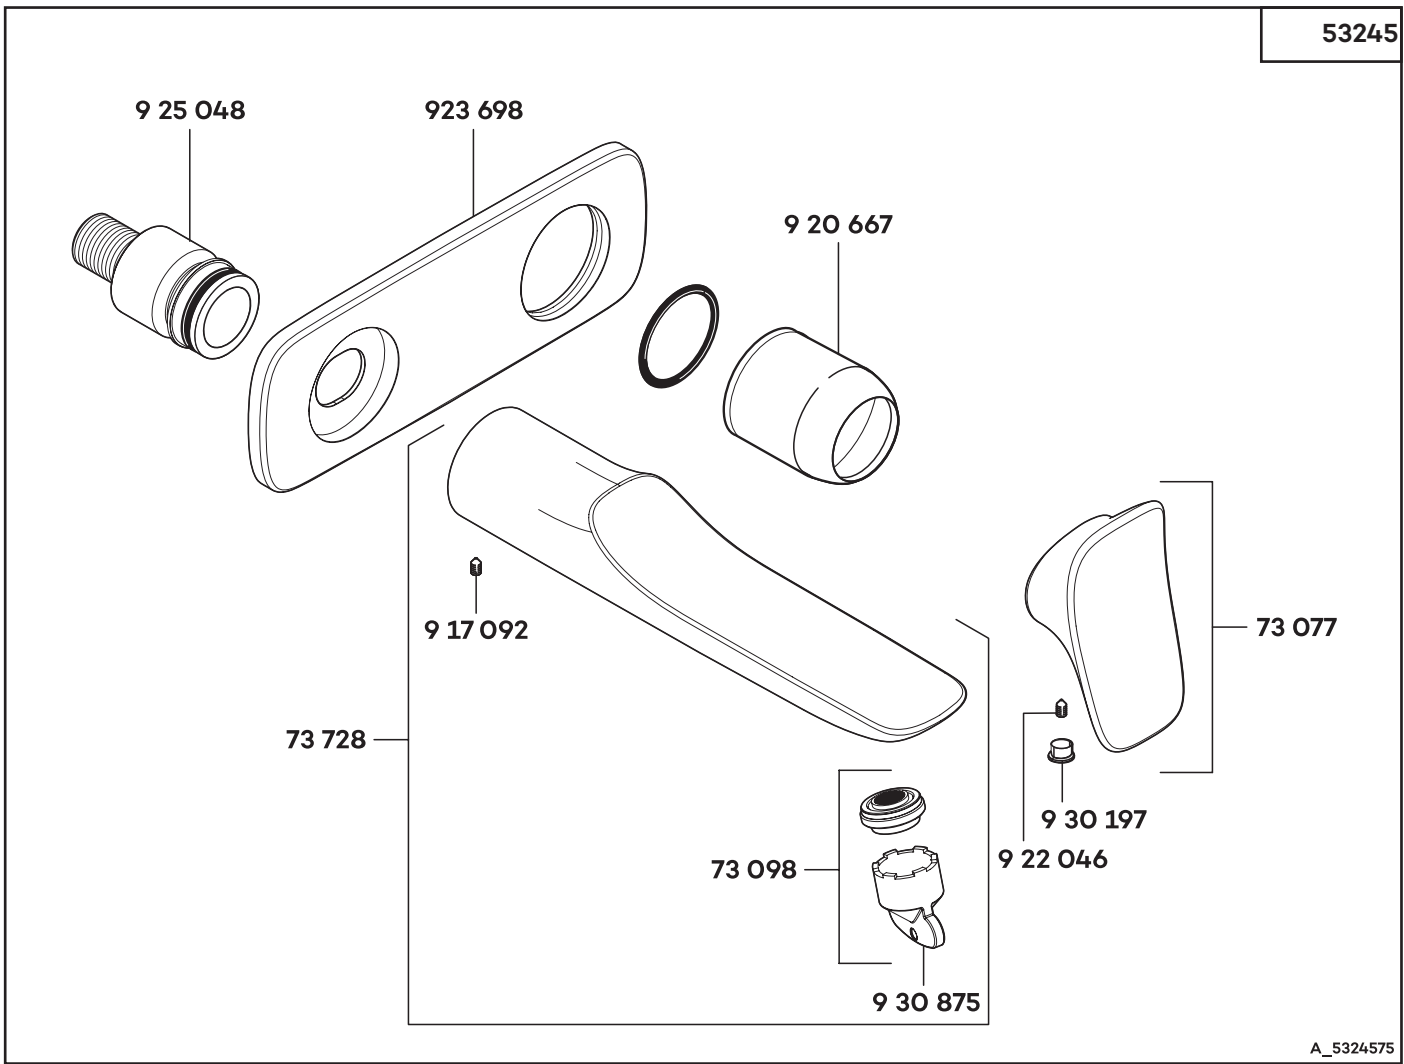

53245

A_5324575

53245	Waschtisch-Wandarmatur DN 15	wall mounted basin mixer DN 15	wastafel wandmengkraan 1/2"
	73 077 Hebel	lever	hendel
	73 098 Cache-Strahlregler M 24 x 1 - 5 l/min	Cache jet-spray regulator M 24 x 1 - 5 l/min	Cache straalbreker M 24 x 1 - 5 l/min
	73 728 Auslauf, komplett	spout	uitloop
	917 092 Auslaufbefestigungsschraube	fastening screw for spout	bev. schroef voor uitloop
	920 667 Hülse	sleeve	huls
	922 046 Gewindestift	threading lathe	inbus schroef
	923 698 Rosette	wall flange	rozet
	925 048 O-Ring 28 x 2	O-Ring 28 x 2	o-ring 28 x 2
	930 197 Markierungsstopfen	red/blue insert	markeringsstop
	930 875 Schlüssel für Strahlregler	key for aerator	sleutel voor straalbreker