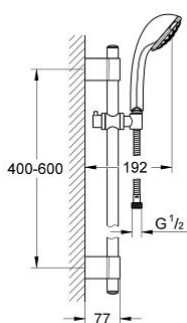

### ОПИСАНИЕ ПРОДУКТА

- в комплект входят:
- душевая штанга, 600 мм (28 797)
- GROHE FastFixation Plus (регулируемое расстояние между настенными креплениями штанги позволяет использовать для монтажа уже имеющиеся отверстия в стене)
- ручной душ Relexa Champagne (28 794)
- душевой шланг, 1.750 мм 1/2" x 1/2" (28 410)
- Twistfree против перекручивания шланга
- GROHE StarLight хромированное покрытие поверхности
- attention: old product

### ЗАПАСНЫЕ ЧАСТИ

- 1: Заглушка (Order-nr. 45922000)
- 2: Держатель душевой штанги (Order-nr. 6424500M)
- 3: Скользящий элемент (Order-nr. 06765000)
- 4: Крепежный набор (Order-nr. 48010000)
- 5: Сетка (Order-nr. 0700200M)
- 6: Шайба выравнивания (Order-nr. 45914XE0)\*