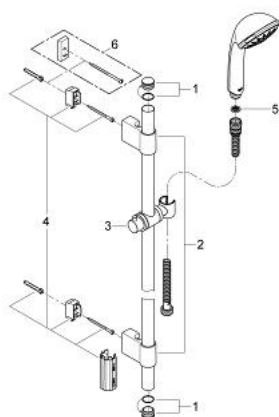

### ОПИСАНИЕ ПРОДУКТА

- в комплект входят:
- душевая штанга, 600 мм (28 797)
- GROHE FastFixation Plus (регулируемое расстояние между настенными креплениями штанги позволяет использовать для монтажа уже имеющиеся отверстия в стене)
- ручной душ Relexa Champagne (28 794)
- душевой шланг, 1.750 мм 1/2" x 1/2" (28 410)
- Twistfree против перекручивания шланга
- GROHE StarLight хромированное покрытие поверхности
- attention: old product

### ЗАПАСНЫЕ ЧАСТИ

- 1: Заглушка (Order-nr. 45922000)
- 2: Держатель душевой штанги (Order-nr. 6424500M)
- 3: Скользящий элемент (Order-nr. 06765000)
- 4: Крепежный набор (Order-nr. 48010000)
- 5: Сетка (Order-nr. 0700200M)
- 6: Шайба выравнивания (Order-nr. 45914XE0)\*