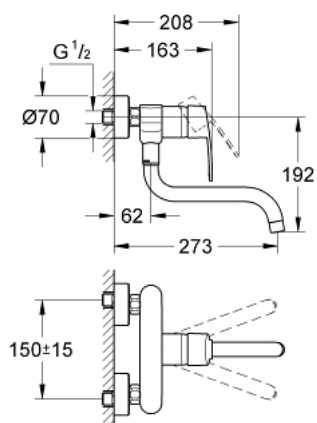

33 982 002 EUROSTYLE COSMOPOLITAN СМЕСИТЕЛЬ ОДНОРЫЧАЖНЫЙ ДЛЯ МОЙКИ, DN 15

ОПИСАНИЕ ПРОДУКТА

- настенный монтаж
- GROHE StarLight хромированное покрытие поверхности
- GROHE SilkMove керамический картридж Ø 46 мм
- аэратор
- регулировка расхода воды
- поворотный трубкообразный излив
- выбор радиуса поворота: 0° / 150°
- вынос 273 мм
- скрытые S-образные эксцентрики

33 982 002 EUROSTYLE COSMOPOLITAN СМЕСИТЕЛЬ ОДНОРЫЧАЖНЫЙ ДЛЯ МОЙКИ, DN 15

ЗАПАСНЫЕ ЧАСТИ

- 1: Рычаг (Order-nr. 46752000)
 - 2: Колпак (Order-nr. 46243000)
 - 3: Картридж (Order-nr. 46048000)
 - 4: Резьбовое соединение подключения 1/2" (Order-nr. 45044000)
 - 5: S-образный эксцентрик (Order-nr. 12662000)
 - 6: Трубообразный излив (Order-nr. 13007000)
 - 6.1: O-кольцо Ø13,5 x Ø2,75 (Order-nr. 0128500M)
 - 6.2: Страховочное кольцо (Order-nr. 0485300M)
 - 6.3: Аэратор (Order-nr. 06574000)
 - 7: Удлинение 3/4", 20 мм (Order-nr. 0713000M)*
 - 8: Ключ (Order-nr. 19377000)*
 - 9: Переходник (Order-nr. 45562000)*
- * Optional accessories