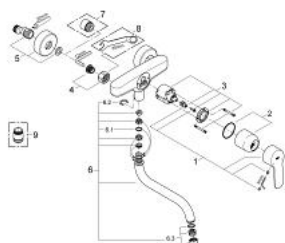

33 982 002 EUROSTYLE COSMOPOLITAN СМЕСИТЕЛЬ ОДНОРЫЧАЖНЫЙ ДЛЯ МОЙКИ, DN 15

ОПИСАНИЕ ПРОДУКТА

- настенный монтаж
- GROHE StarLight хромированное покрытие поверхности
- GROHE SilkMove керамический картридж Ø 46 мм
- аэратор
- регулировка расхода воды
- поворотный трубкообразный излив
- выбор радиуса поворота: 0° / 150°
- вынос 273 мм
- скрытые S-образные эксцентрики

33 982 002 EUROSTYLE COSMOPOLITAN СМЕСИТЕЛЬ ОДНОРЫЧАЖНЫЙ ДЛЯ МОЙКИ, DN 15

ЗАПАСНЫЕ ЧАСТИ

- 1: Рычаг (Order-nr. 46752000)
 - 2: Колпак (Order-nr. 46243000)
 - 3: Картридж (Order-nr. 46048000)
 - 4: Резьбовое соединение подключения 1/2" (Order-nr. 45044000)
 - 5: S-образный эксцентрик (Order-nr. 12662000)
 - 6: Трубообразный излив (Order-nr. 13007000)
 - 6.1: O-кольцо Ø13,5 x Ø2,75 (Order-nr. 0128500M)
 - 6.2: Страховочное кольцо (Order-nr. 0485300M)
 - 6.3: Аэратор (Order-nr. 06574000)
 - 7: Удлинение 3/4", 20 мм (Order-nr. 0713000M)*
 - 8: Ключ (Order-nr. 19377000)*
 - 9: Переходник (Order-nr. 45562000)*
- * Optional accessories