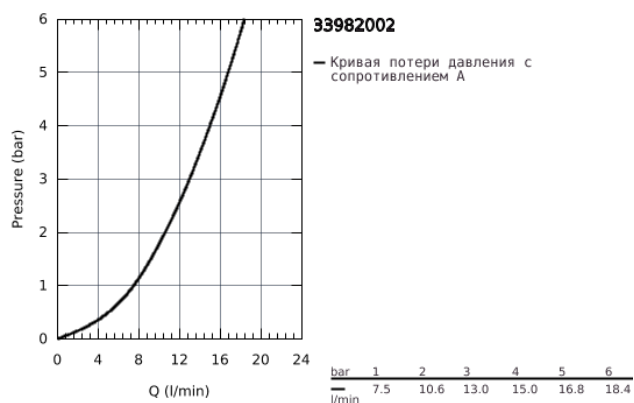

33 982 002 EUROSTYLE COSMOPOLITAN СМЕСИТЕЛЬ ОДНОРЫЧАЖНЫЙ ДЛЯ МОЙКИ, DN 15

ОПИСАНИЕ ПРОДУКТА

- настенный монтаж
- GROHE StarLight хромированное покрытие поверхности
- GROHE SilkMove керамический картридж Ø 46 мм
- аэратор
- регулировка расхода воды
- поворотный трубкообразный излив
- выбор радиуса поворота: 0° / 150°
- вынос 273 мм
- скрытые S-образные эксцентрики

33 982 002 EUROSTYLE COSMOPOLITAN СМЕСИТЕЛЬ ОДНОРЫЧАЖНЫЙ ДЛЯ МОЙКИ, DN 15

ЗАПАСНЫЕ ЧАСТИ

- 1: Рычаг (Order-nr. 46752000)
 - 2: Колпак (Order-nr. 46243000)
 - 3: Картридж (Order-nr. 46048000)
 - 4: Резьбовое соединение подключения 1/2" (Order-nr. 45044000)
 - 5: S-образный эксцентрик (Order-nr. 12662000)
 - 6: Трубообразный излив (Order-nr. 13007000)
 - 6.1: O-кольцо Ø13,5 x Ø2,75 (Order-nr. 0128500M)
 - 6.2: Страховочное кольцо (Order-nr. 0485300M)
 - 6.3: Аэратор (Order-nr. 06574000)
 - 7: Удлинение 3/4", 20 мм (Order-nr. 0713000M)*
 - 8: Ключ (Order-nr. 19377000)*
 - 9: Переходник (Order-nr. 45562000)*
- * Optional accessories