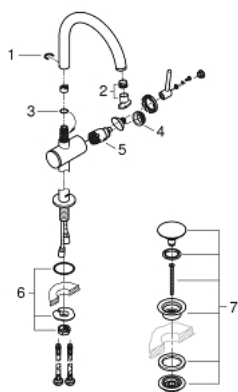

### ОПИСАНИЕ ПРОДУКТА

- монтаж на одно отверстие
- для отдельностоящих раковин
- GROHE SilkMove керамический картридж 28 мм
- с ограничителем температуры
- GROHE StarLight хромированное покрытие поверхности
- GROHE EcoJoy 5.7 л/мин ламинарный аэратор
- поворотный трубкообразный С-излив с аэратором
- ограничитель поворота излива
- сливной гарнитур 1 1/4"
- гибкая подводка

## 32 647 003 ATRIO СМЕСИТЕЛЬ ОДНОРЫЧАЖНЫЙ ДЛЯ РАКОВИНЫ DN 15 XL-SIZE

### ЗАПАСНЫЕ ЧАСТИ

- 1: Страховочное кольцо (Order-nr. 4826600M)
- 2: Регулятор струи (Order-nr. 48408000)
- 3: O-кольцо Ø13,5 x Ø2,75 (Order-nr. 0128500M)
- 4: Крепежное кольцо (Order-nr. 07419000)
- 5: Картридж (Order-nr. 46963000)
- 6: Schaftbefestigung (Order-nr. 48409000)
- 7: Сливной нажимной гарнитур (Order-nr. 65807000)