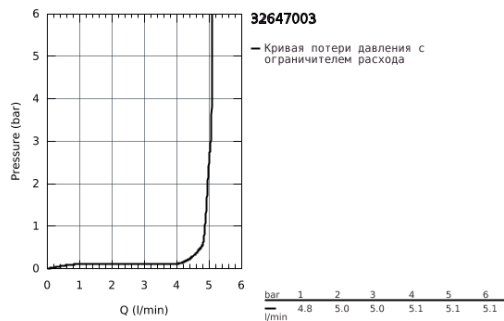

ОПИСАНИЕ ПРОДУКТА

- монтаж на одно отверстие
- для отдельностоящих раковин
- GROHE SilkMove керамический картридж 28 мм
- с ограничителем температуры
- GROHE StarLight хромированное покрытие поверхности
- GROHE EcoJoy 5.7 л/мин ламинарный аэратор
- поворотный трубкообразный С-излив с аэратором
- ограничитель поворота излива
- сливной гарнитур 1 1/4"
- гибкая подводка