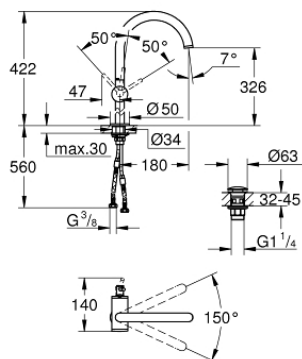

## 32 647 003 ATRIO СМЕСИТЕЛЬ ОДНОРЫЧАЖНЫЙ ДЛЯ РАКОВИНЫ DN 15 XL-SIZE

### ЗАПАСНЫЕ ЧАСТИ

- 1: Страховочное кольцо (Order-nr. 4826600M)
- 2: Регулятор струи (Order-nr. 48408000)
- 3: O-кольцо Ø13,5 x Ø2,75 (Order-nr. 0128500M)
- 4: Крепежное кольцо (Order-nr. 07419000)
- 5: Картридж (Order-nr. 46963000)
- 6: Schaftbefestigung (Order-nr. 48409000)
- 7: Сливной нажимной гарнитур (Order-nr. 65807000)