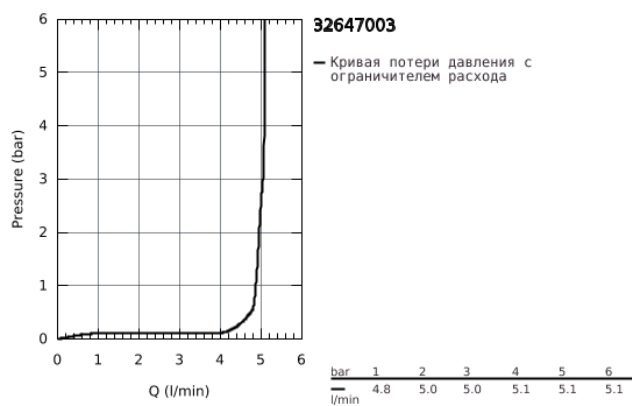

32 647 003 ATRIO СМЕСИТЕЛЬ ОДНОРЫЧАЖНЫЙ ДЛЯ РАКОВИНЫ DN 15 XL-SIZE