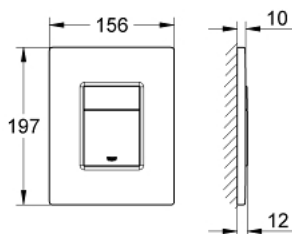

38 732 000 SKATE COSMOPOLITAN НАКЛАДНАЯ ПАНЕЛЬ

ОПИСАНИЕ ПРОДУКТА

- 2 объема смыва или прерывание смыва старт/стоп
- для пневматического смывного клапана
- для вертикального и горизонтального монтажа
- 156 x 197 мм
- из ABS
- GROHE StarLight хромированное покрытие поверхности
- GROHE EcoJoy Технология совершенного потока при уменьшенном расходе воды
- для Rapid SL и Uniset со смывным бачком GD 2
- для установки на Rapid SLX необходимо заказать ревизионный короб 66 791 000 (приобретается отдельно)

Certificate NF

38 732 000 SKATE COSMOPOLITAN НАКЛАДНАЯ ПАНЕЛЬ

ЗАПАСНЫЕ ЧАСТИ

1: Накладная панель с кнопкой (Order-nr. 42371000)

2: Винт (Order-nr. 6636200M)

3: Крепежная рама (Order-nr. 43207000)

4: Крепежный набор (Order-nr. 4308500M)*