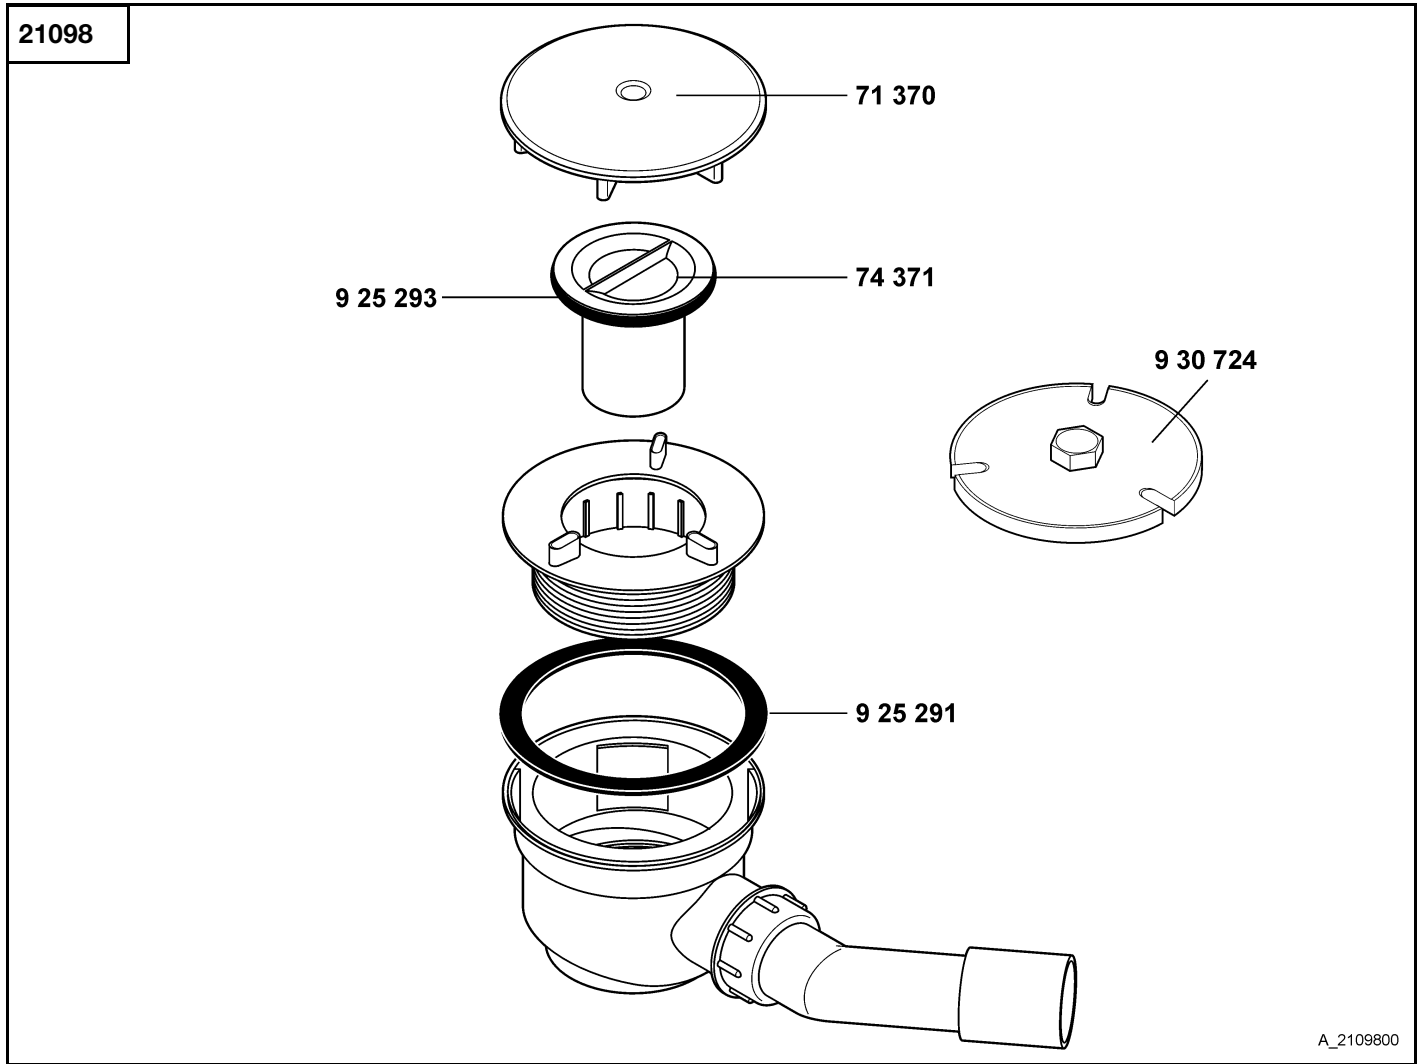

KLUDI TASSO 90

21098	Ablaufgarnitur mit Feinbau-Set	waste set with visible parts	afvoergarnituur met afmontageset
	71 370 Feinbau-Set	trim set	afmontageset
	74 371 Tauchrohr	drain pipe	duikpijp
	925 291 Dichtung	washer	dichting
	925 293 O-Ring	O-ring	o-ring
	930 724 Armaturenschlüssel	fastening tool	sleutel