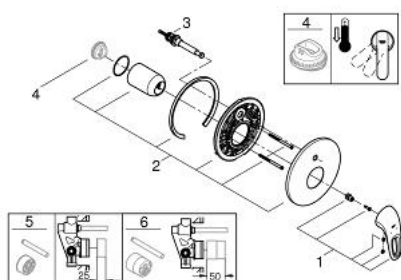

19 506 LS3 EUROSTYLE СМЕСИТЕЛЬ ОДНОРЫЧАЖНЫЙ СКРЫТОГО МОНТАЖА ДЛЯ ВАННЫ

ОПИСАНИЕ ПРОДУКТА

- комплект верхней монтажной части для
- 35 501 000
- без встраиваемого механизма
- металлическая рукоятка (с отверстием)
- GROHE StarLight хромированное покрытие поверхности
- GROHE FastFixation быстрый монтаж
- автоматический переключатель: ванна/душ
- уплотнитель розетки и рычага
- отражатель из металла

19 506 LS3 EUROSTYLE СМЕСИТЕЛЬ ОДНОРЫЧАЖНЫЙ СКРЫТОГО МОНТАЖА ДЛЯ ВАННЫ

ЗАПАСНЫЕ ЧАСТИ

- 1: Рычаг (Order-nr. 46940LS0)
 - 2: Розетка (Order-nr. 46905LS0)
 - 3: Переключатель (Order-nr. 46737000)
 - 4: Ограничитель температуры (Order-nr. 46308000)*
 - 5: Удлинение (Order-nr. 46191000)*
 - 6: Удлинение (Order-nr. 46343000)*
- * Optional accessories