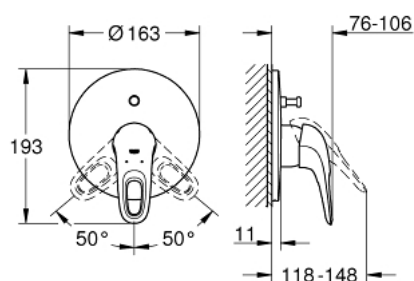

19 506 LS3 EUROSTYLE СМЕСИТЕЛЬ ОДНОРЫЧАЖНЫЙ СКРЫТОГО МОНТАЖА ДЛЯ ВАННЫ

ОПИСАНИЕ ПРОДУКТА

- комплект верхней монтажной части для
- 35 501 000
- без встраиваемого механизма
- металлическая рукоятка (с отверстием)
- GROHE StarLight хромированное покрытие поверхности
- GROHE FastFixation быстрый монтаж
- автоматический переключатель: ванна/душ
- уплотнитель розетки и рычага
- отражатель из металла

19 506 LS3 EUROSTYLE СМЕСИТЕЛЬ ОДНОРЫЧАЖНЫЙ СКРЫТОГО МОНТАЖА ДЛЯ ВАННЫ

ЗАПАСНЫЕ ЧАСТИ

- 1: Рычаг (Order-nr. 46940LS0)
 - 2: Розетка (Order-nr. 46905LS0)
 - 3: Переключатель (Order-nr. 46737000)
 - 4: Ограничитель температуры (Order-nr. 46308000)*
 - 5: Удлинение (Order-nr. 46191000)*
 - 6: Удлинение (Order-nr. 46343000)*
- * Optional accessories