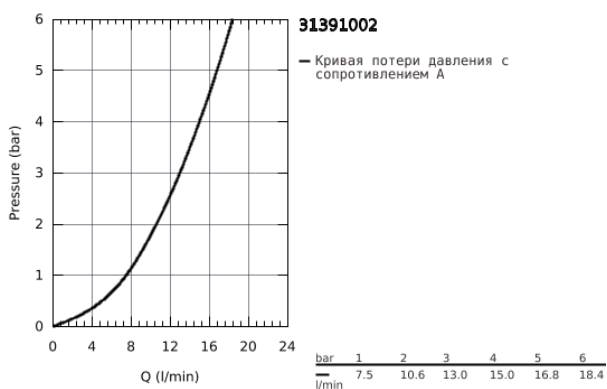

31 391 002 EUROSMART СМЕСИТЕЛЬ ОДНОРЫЧАЖНЫЙ ДЛЯ МОЙКИ, DN 15

ОПИСАНИЕ ПРОДУКТА

- настенный монтаж
- GROHE StarLight хромированное покрытие поверхности
- GROHE SilkMove керамический картридж 35 мм
- аэратор
- регулировка расхода воды
- поворотный трубкообразный излив
- угол поворота 360°
- вынос 217 мм
- встроенный ограничитель температуры
- скрытые S-образные эксцентрики