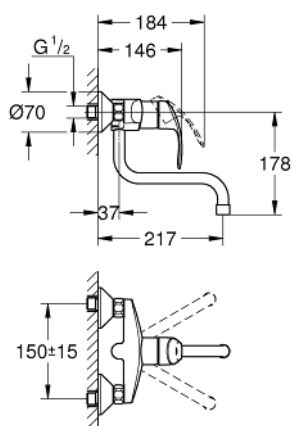

31 391 002 EUROSMART СМЕСИТЕЛЬ ОДНОРЫЧАЖНЫЙ ДЛЯ МОЙКИ, DN 15

ОПИСАНИЕ ПРОДУКТА

- настенный монтаж
- GROHE StarLight хромированное покрытие поверхности
- GROHE SilkMove керамический картридж 35 мм
- аэратор
- регулировка расхода воды
- поворотный трубкообразный излив
- угол поворота 360°
- вынос 217 мм
- встроенный ограничитель температуры
- скрытые S-образные эксцентрики

31 391 002 EUROSMART СМЕСИТЕЛЬ ОДНОРЫЧАЖНЫЙ ДЛЯ МОЙКИ, DN 15

SPARE PARTS

- 1: Рычаг (Order-nr. 46898000)
 - 2: Колпак (Order-nr. 46899000)
 - 3: Картридж (Order-nr. 46374000)
 - 4: Излив (Order-nr. 13370000)
 - 4.1: Аэратор (Order-nr. 06574000)
 - 4.2: O-кольцо Ø13,5 x Ø2,75 (Order-nr. 0128500M)
 - 4.3: Страхочное кольцо (Order-nr. 0485300M)
 - 5: Резьбовое соединение
подключения 1/2" (Order-nr. 45044000)
 - 6: S-образный эксцентрик (Order-nr. 12075000)
 - 6.1: Уплотнение (Order-nr. 0138600M)
 - 6.2: Розетка (Order-nr. 0221000M)
 - 7: Удлинение 3/4", 20 мм (Order-nr. 0713000M)*
- * Optional accessories