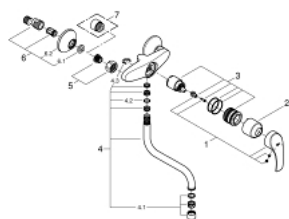

31 391 002 EUROSMART СМЕСИТЕЛЬ ОДНОРЫЧАЖНЫЙ ДЛЯ МОЙКИ, DN 15

ОПИСАНИЕ ПРОДУКТА

- настенный монтаж
- GROHE StarLight хромированное покрытие поверхности
- GROHE SilkMove керамический картридж 35 мм
- аэратор
- регулировка расхода воды
- поворотный трубкообразный излив
- угол поворота 360°
- вынос 217 мм
- встроенный ограничитель температуры
- скрытые S-образные эксцентрики

31 391 002 EUROSMART СМЕСИТЕЛЬ ОДНОРЫЧАЖНЫЙ ДЛЯ МОЙКИ, DN 15

SPARE PARTS

- 1: Рычаг (Order-nr. 46898000)
 - 2: Колпак (Order-nr. 46899000)
 - 3: Картридж (Order-nr. 46374000)
 - 4: Излив (Order-nr. 13370000)
 - 4.1: Аэратор (Order-nr. 06574000)
 - 4.2: O-кольцо Ø13,5 x Ø2,75 (Order-nr. 0128500M)
 - 4.3: Страхочное кольцо (Order-nr. 0485300M)
 - 5: Резьбовое соединение
подключения 1/2" (Order-nr. 45044000)
 - 6: S-образный эксцентрик (Order-nr. 12075000)
 - 6.1: Уплотнение (Order-nr. 0138600M)
 - 6.2: Розетка (Order-nr. 0221000M)
 - 7: Удлинение 3/4", 20 мм (Order-nr. 0713000M)*
- * Optional accessories